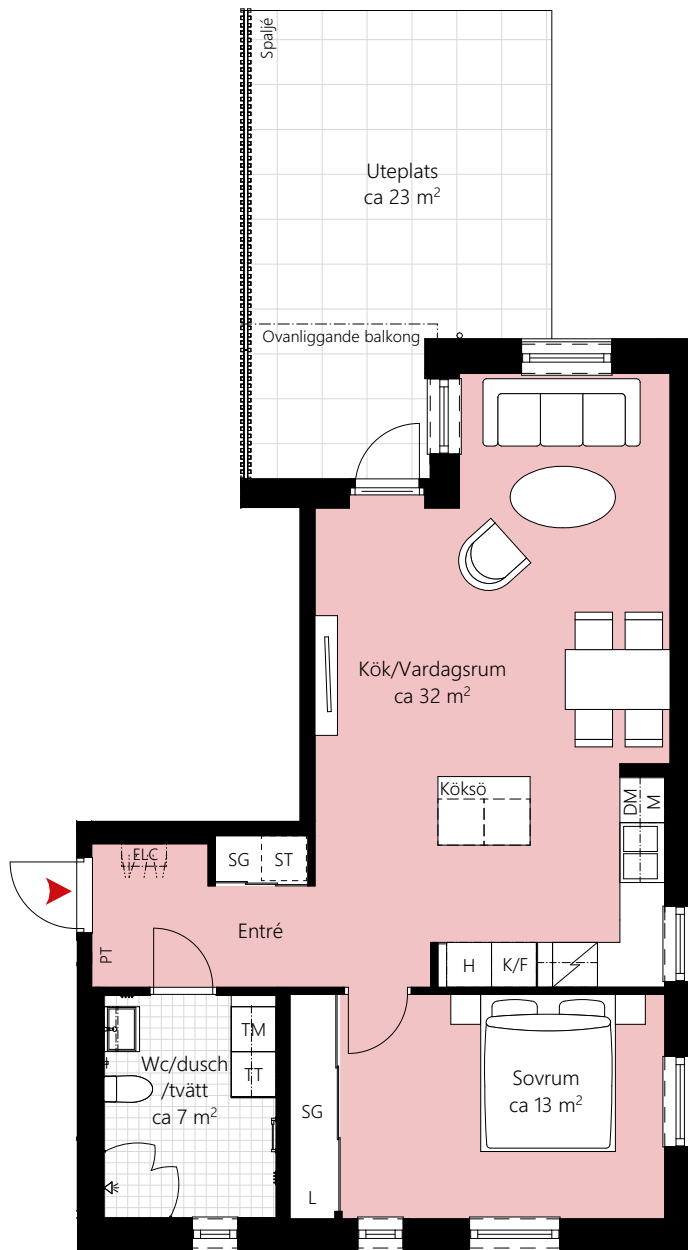

# 2 RUM OCH KÖK CA 64 KVM

LGH NR: 21-1003

2 RUM OCH KÖK

## Förklaringar

K/F	Kyl/Frys	TM	Tvättmaskinn	L	Linneskåp
	Induktionshäll/ugn	TT	Torktumlare	ELC	Elcentral
M	Mikrovågsugn	ST	Städsåp	PT	Porttelefon
DM	Diskmaskin	H	Högsåp		Kapphylla
--	Översåp	SG	Skjutdörrsgarderob		
	Handukstork				