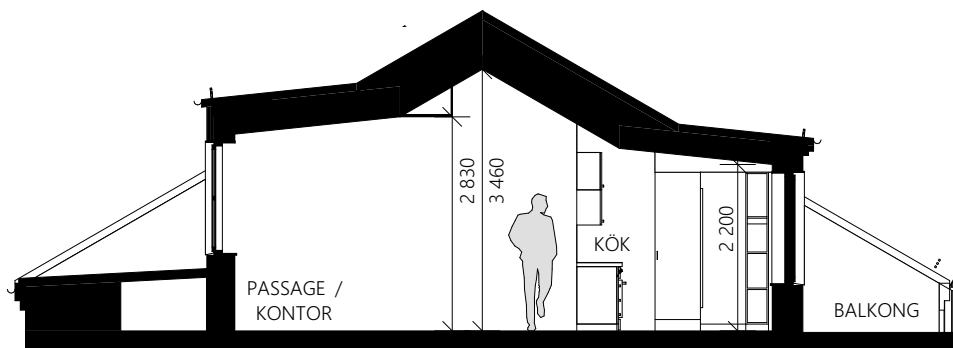

2 RUM OCH KÖK CA 54 KVM

LGH NR: 22-1302

Förklaringar

K/F	Kyl/Frys	KM	Kombimaskin	ELC	Elcentral
	Induktionshäll/ugn	ST	Städsåp	PT	Porttelefon
M	Mikrovågsugn	L	Linnesåp		Kapphylla
DM	Diskmaskin	SG	Skjuddörrsgarderob	TF	Takfönster
--	Översåp	GX	Garderob anpassad efter taklutning	- - - -	Nedsånt tak
	Handukstork				