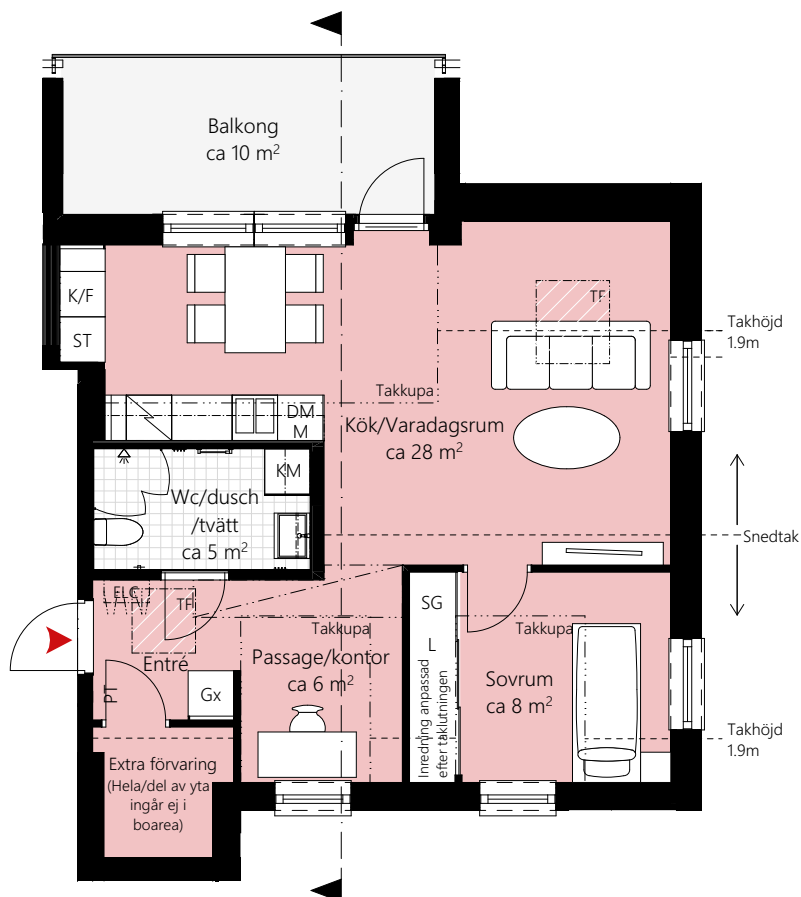

2 RUM OCH KÖK CA 54 KVM

LGH NR: 22-1302

Förklaringar

K/F	Kyl/Frys	KM	Kombimaskin	ELC	Elcentral
	Induktionshäll/ugn	ST	Städsåp	PT	Porttelefon
M	Mikrovågsugn	L	Linnesåp		Kapphylla
DM	Diskmaskin	SG	Skjuddörrsgarderob	TF	Takfönster
--	Översåp	GX	Garderob anpassad efter taklutning	- - - -	Nedsånt tak
	Handukstork				