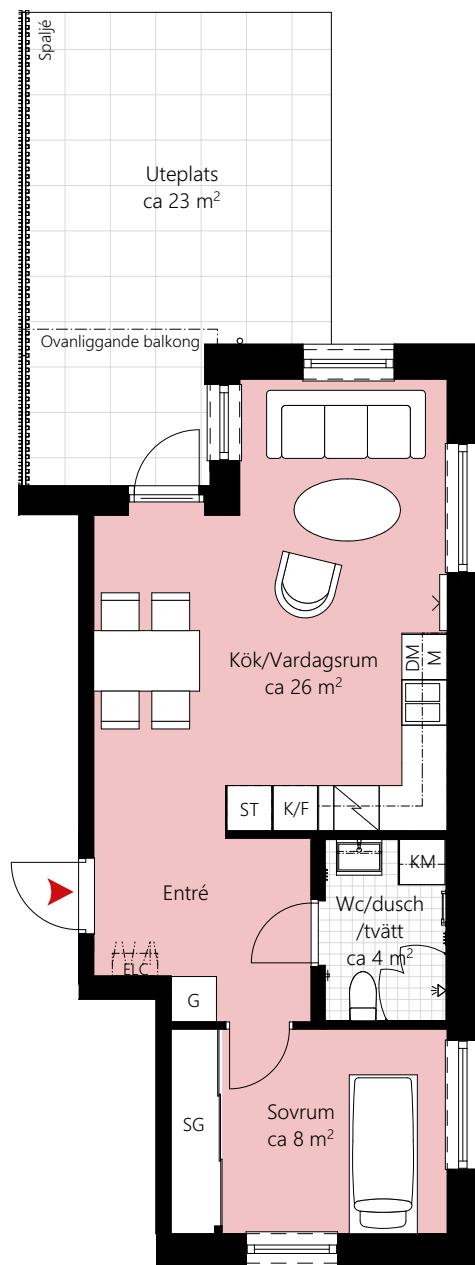

# 2 RUM OCH KÖK CA 46 KVM

LGH NR: 22-1003

## Förklaringar

K/F	Kyl/Frys	KM	Kombimaskin	ELC	Elcentral
	Induktionshäll/ugn	G	Garderob	PT	Porttelefon
M	Mikrovågsugn	ST	Städsåp		Kapphylla
DM	Diskmaskin	SG	Skjuddörrsgarderob		
--	Överskåp				
[	Handukstork				