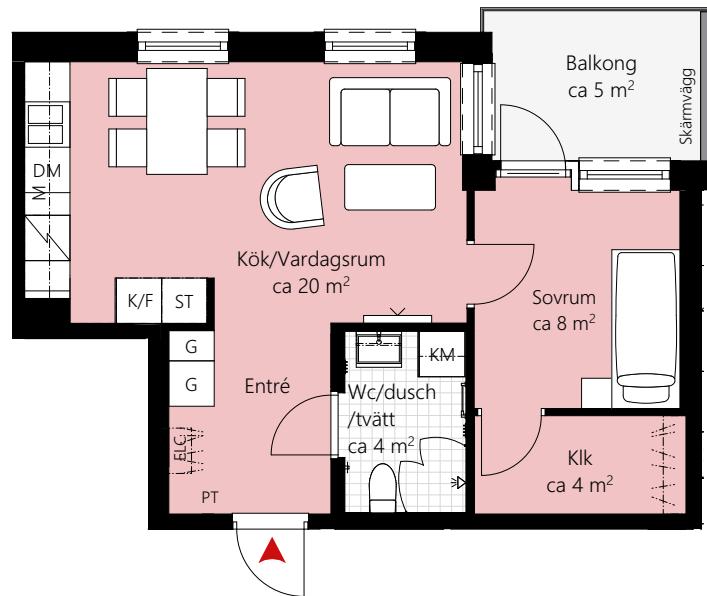

2 RUM OCH KÖK CA 42 KVM

LGH NR: 51-1103

51-1203

51-1303

2 RUM OCH KÖK

Förklaringar

K/F	Kyl/Frys	[]	Handukstork	ELC	Elcentral
[]	Induktionshäll/ugn	KM	Kombimaskin	PT	Porttelefon
M	Mikrovågsugn	G	Garderob	[]	Kapphylla/Klädstång
DM	Diskmaskin	ST	Städskåp	Klk	Klädkammare
--	Överskåp				