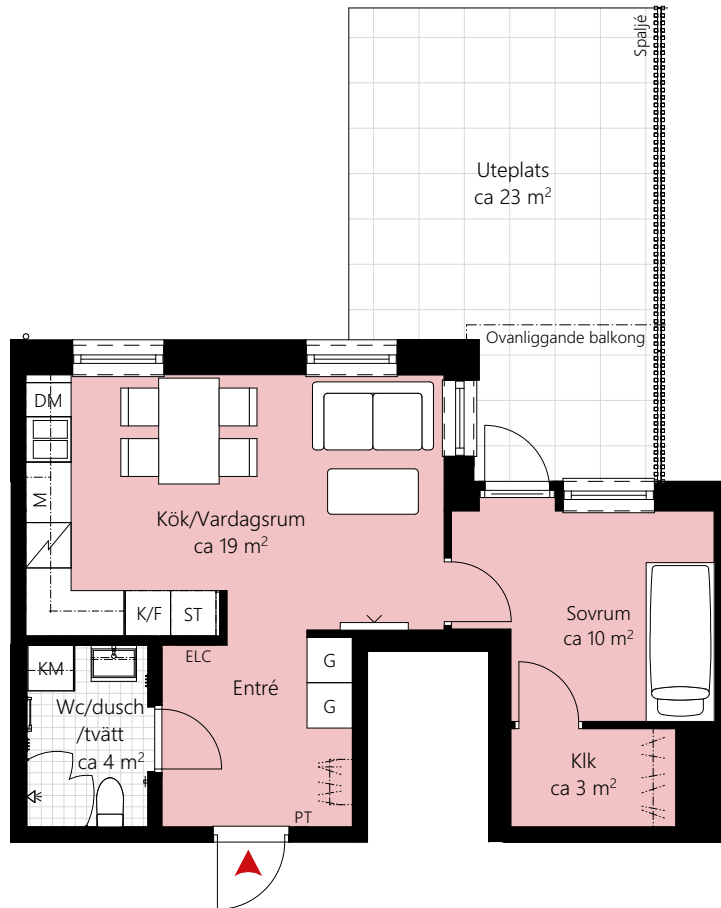

2 RUM OCH KÖK CA 42 KVM

LGH NR: 21-1002
22-1002

2 RUM OCH KÖK

Förklaringar

K/F	Kyl/Frys	KM	Kombimaskin	ELC	Elcentral
	Induktionshäll/ugn	G	Garderob	PT	Porttelefon
M	Mikrovågsugn	ST	Städskåp		Kapphylla/Klädstång
DM	Diskmaskin	Klk	Klädkammare		
--	Överskåp				
[Handukstork				