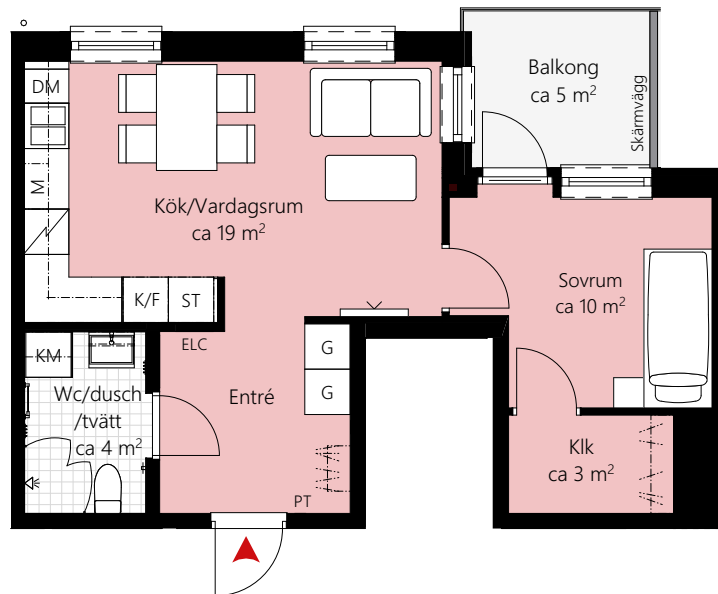

2 RUM OCH KÖK CA 42 KVM

LGH NR: 21-1102
 21-1202
 22-1102
 22-1202

Förklaringar

K/F	Kyl/Frys	KM	Kombimaskin	ELC	Elcentral
	Induktionshäll/ugn	G	Garderob	PT	Porttelefon
M	Mikrovågsugn	ST	Städsåp		Kapphylla/Klädstång
DM	Diskmaskin	Klk	Klädkammare		
--	Överskåp				
	Handukstork				