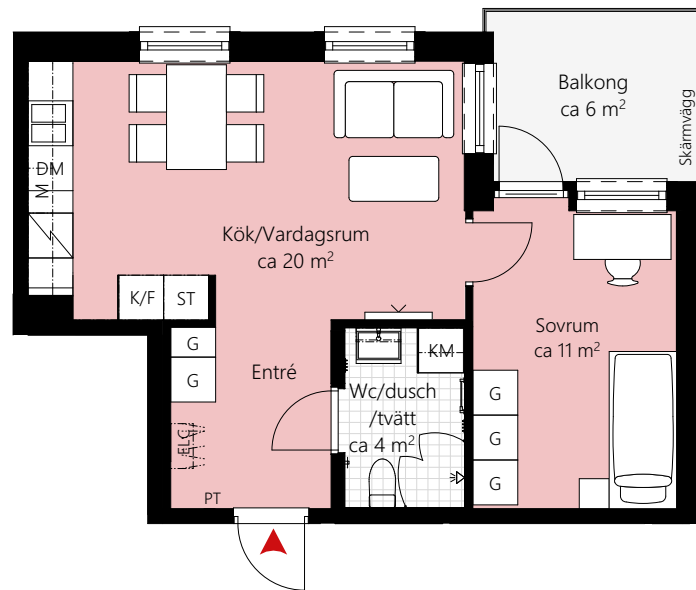

# 2 RUM OCH KÖK CA 41 KVM

LGH NR: 12-1103  
12-1203

2 RUM OCH KÖK