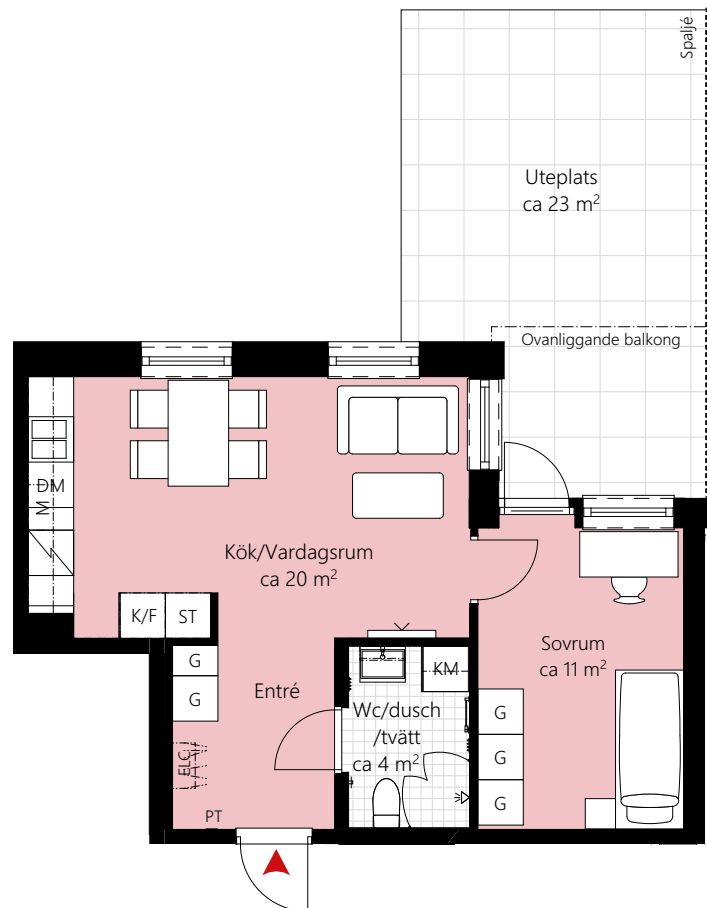

2 RUM OCH KÖK CA 41 KVM

LGH NR: 12-1003

Förklaringar

K/F	Kyl/Frys	KM	Kombimaskin
	Induktionshäll/ugn	G	Garderob
M	Mikrovågsugn	ELC	Elcentral
DM	Diskmaskin	PT	Porttelefon
--	Överskåp		Kapphylla
[Handukstork		