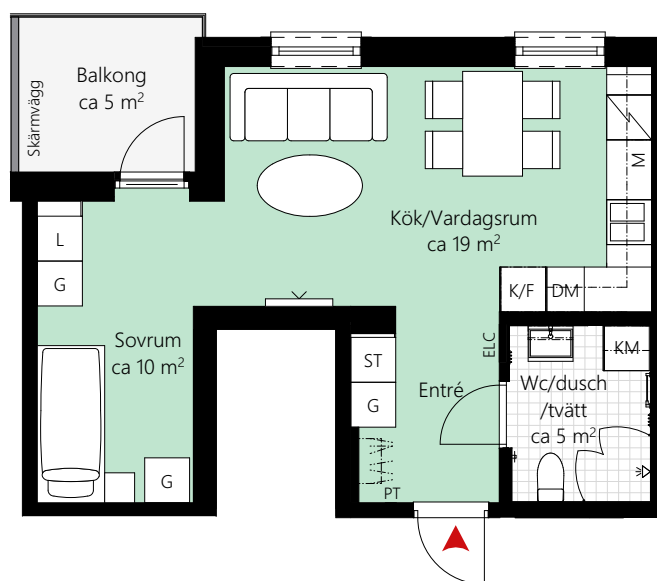

# 1 RUM OCH KÖK CA 38 KVM

LGH NR: 31-1102  
 31-1202  
 41-1102  
 41-1202

## Förklaringar

K/F	Kyl/Frys	KM	Kombimaskin	ELC	Elcentral
	Induktionshäll/ugn	G	Garderob	PT	Porttelefon
M	Mikrovågsugn	ST	Städsåp		Kapphylla
DM	Diskmaskin	L	Linnesåp		
--	Översåp				
	Handukstork				

Vi reserverar oss för eventuella felskrivningar och rätt till ändringar förbehålles. Bilderna är illustrationer och kan skilja sig från verkligheten.