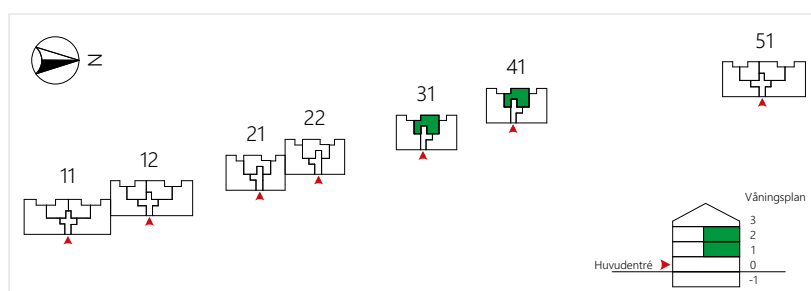

Förklaringar

K/F	Kyl/Frys	KM	Kombimaskin	ELC	Elcentral
	Induktionshäll/ugn	G	Garderob	PT	Porttelefon
M	Mikrovågsugn	ST	Städsåp		Kapphylla
DM	Diskmaskin	L	Linnesåp		
--	Översåp				
	Handukstork