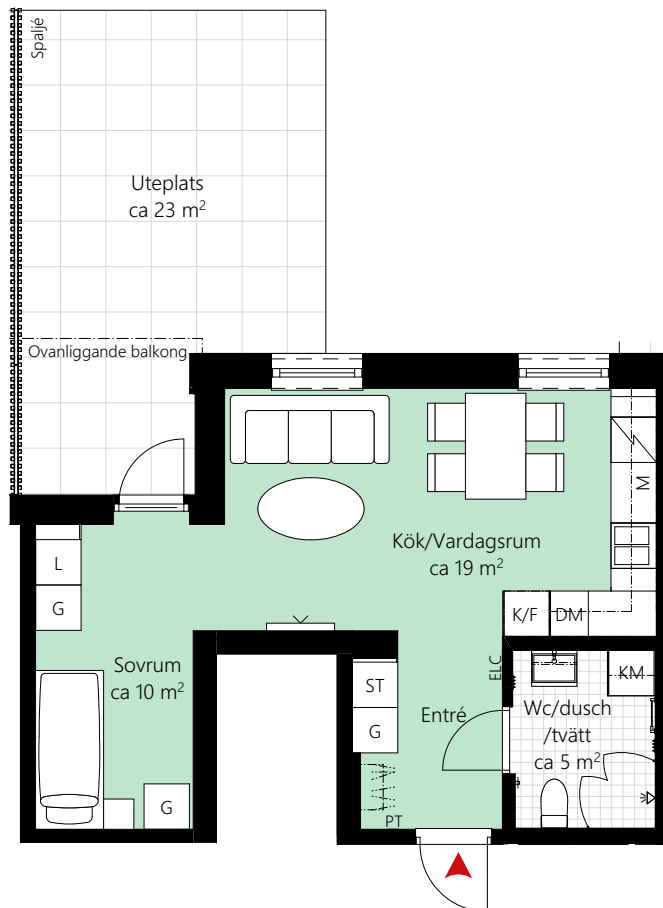

1 RUM OCH KÖK CA 38 KVM

LGH NR: 31-1002
41-1002

Förklaringar

K/F	Kyl/Frys	KM	Kombimaskin	ELC	Elcentral
	Induktionshäll/ugn	G	Garderob	PT	Porttelefon
M	Mikrovågsugn	ST	Städsåp		Kapphylla
DM	Diskmaskin	L	Linnesåp		
--	Översåp				
	Handukstork				