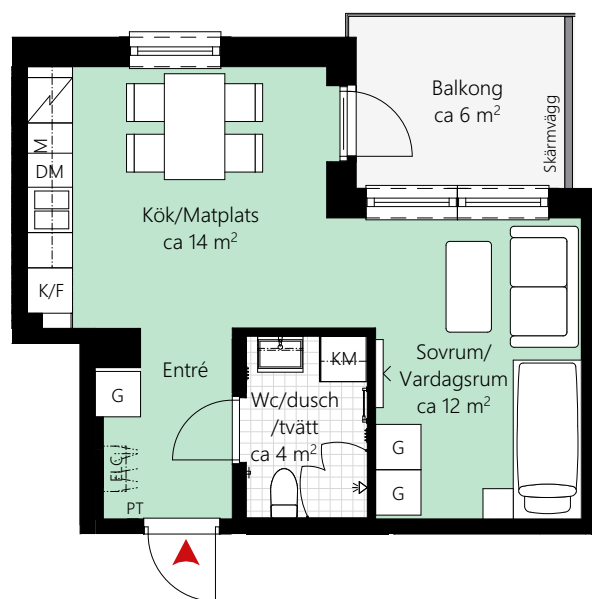

1 RUM OCH KÖK CA 34 KVM

LGH NR: 11-1103
11-1203

Förklaringar

K/F	Kyl/Frys	KM	Kombimaskin
	Induktionshäll/ugn	G	Garderob
M	Mikrovågsugn	ELC	Elcentral
DM	Diskmaskin	PT	Porttelefon
--	Överskåp		Kapphylla
	Handukstork		