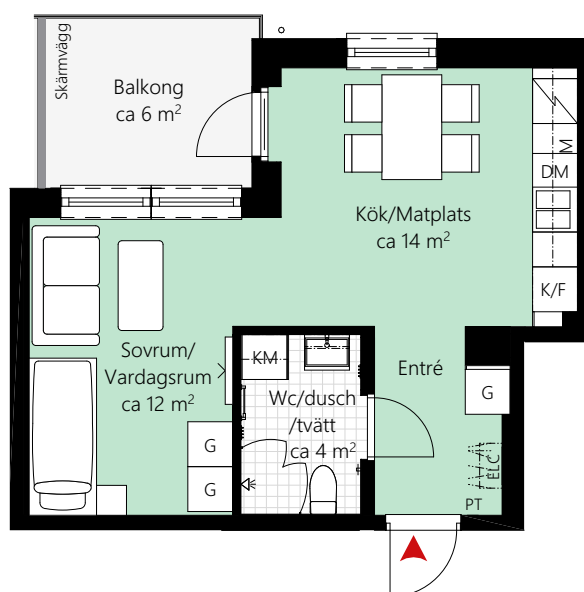

# 1 RUM OCH KÖK CA 34 KVM

LGH NR: 11-1102  
11-1202