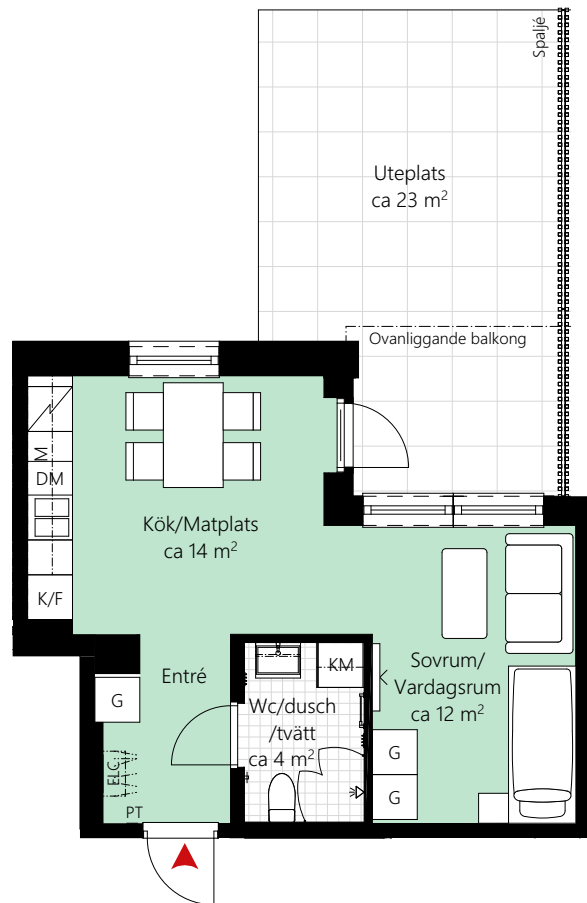

# 1 RUM OCH KÖK CA 34 KVM

LGH NR: 11-1003

## Förklaringar

K/F	Kyl/Frys	KM	Kombimaskin
	Induktionshäll/ugn	G	Garderob
M	Mikrovågsugn	ELC	Elcentral
DM	Diskmaskin	PT	Porttelefon
--	Överskåp		Kapphylla
[	Handukstork		

Vi reserverar oss för eventuella felskrivningar och rätt till ändringar förbehålles. Bilderna är illustrationer och kan skilja sig från verkligheten.