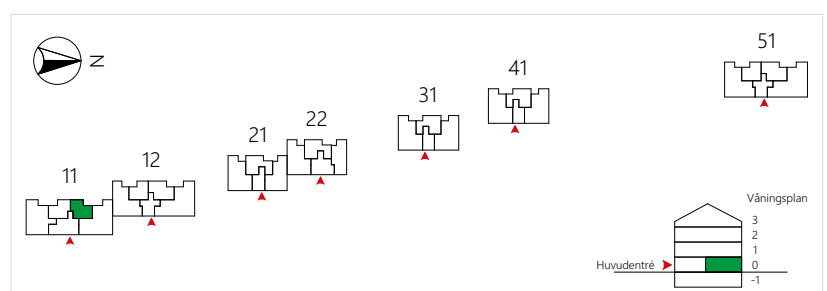

Förklaringar

K/F	Kyl/Frys	KM	Kombimaskin
	Induktionshäll/ugn	G	Garderob
M	Mikrovågsugn	ELC	Elcentral
DM	Diskmaskin	PT	Porttelefon
--	Överskåp		Kapphylla
[	Handukstork