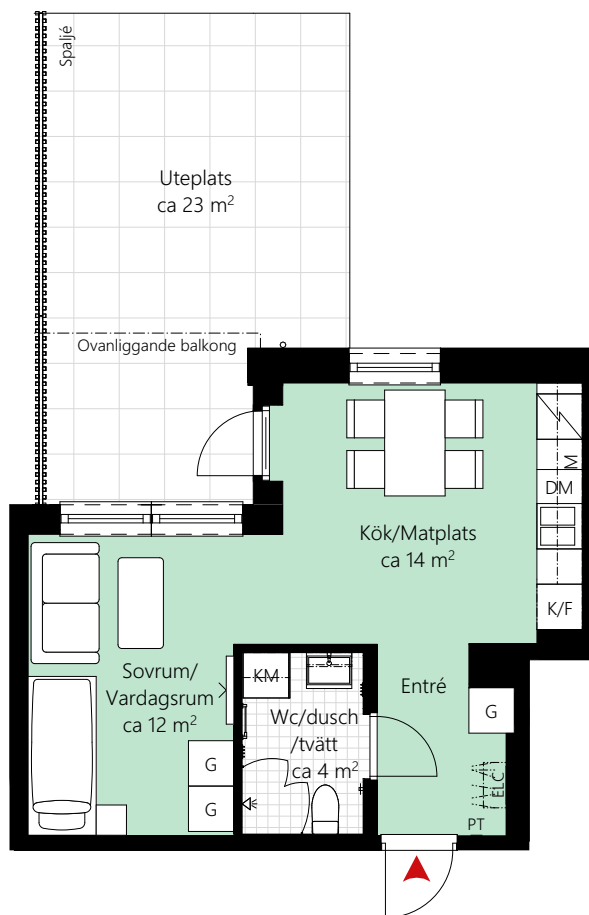

1 RUM OCH KÖK CA 34 KVM

LGH NR: 11-1002

Förklaringar

K/F	Kyl/Frys	KM	Kombimaskin
	Induktionshäll/ugn	G	Garderob
M	Mikrovågsugn	ELC	Elcentral
DM	Diskmaskin	PT	Porttelefon
--	Överskåp		Kapphylla
[Handukstork		