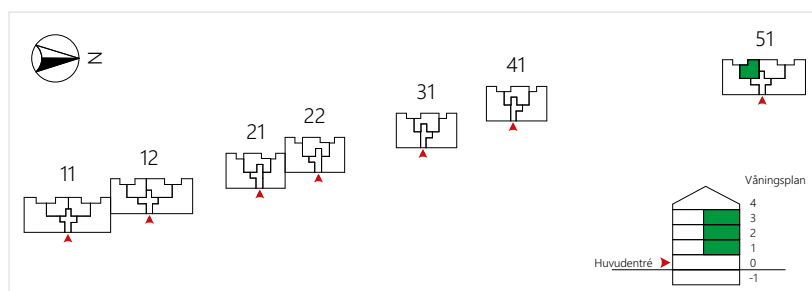

1 RUM OCH KÖK CA 33 KVM

LGH NR: 51-1102

51-1202

51-1302

Förklaringar

K/F	Kyl/Frys	KM	Kombimaskin	ELC	Elcentral
	Induktionshäll/ugn	G	Garderob	PT	Porttelefon
M	Mikrovågsugn	ST	Städsåp		Kapphylla
DM	Diskmaskin	SG	Skjutdörrsgarderob		
--	Överskåp				
[Handukstork				