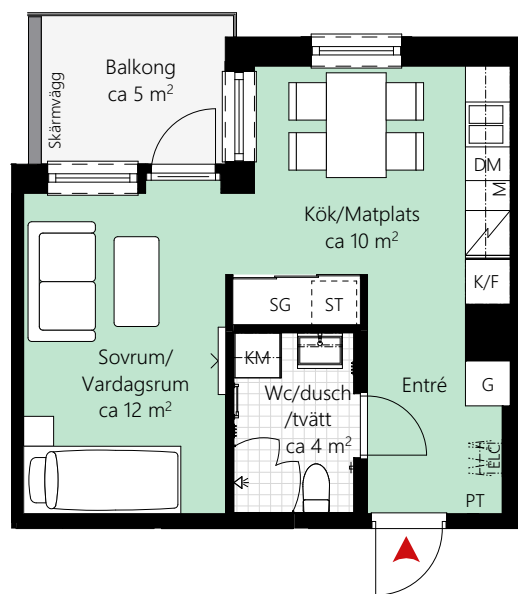

1 RUM OCH KÖK CA 33 KVM

LGH NR: 51-1102

51-1202

51-1302

Förklaringar

K/F	Kyl/Frys	KM	Kombimaskin	ELC	Elcentral
	Induktionshäll/ugn	G	Garderob	PT	Porttelefon
M	Mikrovågsugn	ST	Städsåp		Kapphylla
DM	Diskmaskin	SG	Skjutdörrsgarderob		
--	Överskåp				
[Handukstork				