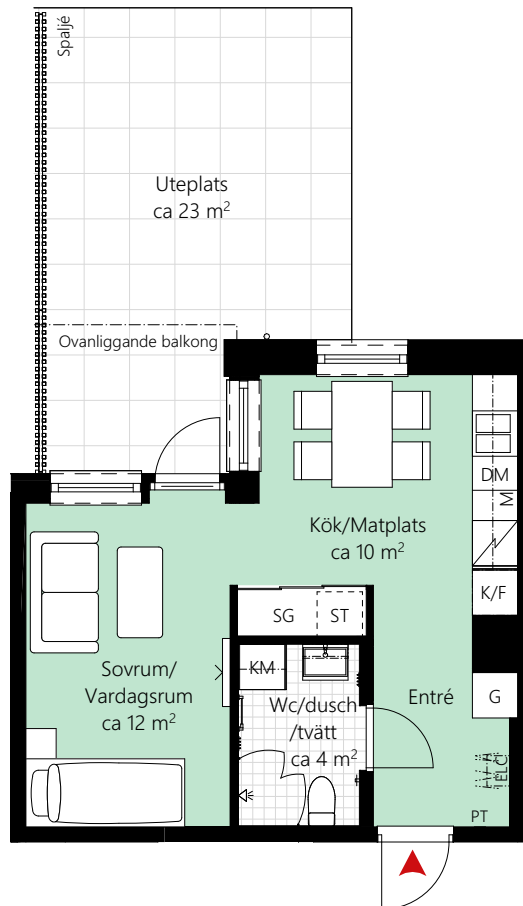

# 1 RUM OCH KÖK CA 33 KVM

LGH NR: 51-1002