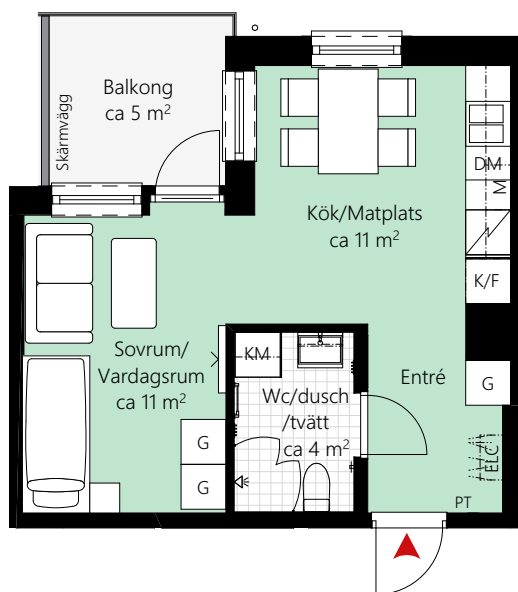

1 RUM OCH KÖK CA 32 KVM

LGH NR: 12-1102
12-1202

Förklaringar

K/F	Kyl/Frys	KM	Kombimaskin
	Induktionshäll/ugn	G	Garderob
M	Mikrovågsugn	ELC	Elcentral
DM	Diskmaskin	PT	Porttelefon
--	Överskåp		Kapphylla
[Handukstork		