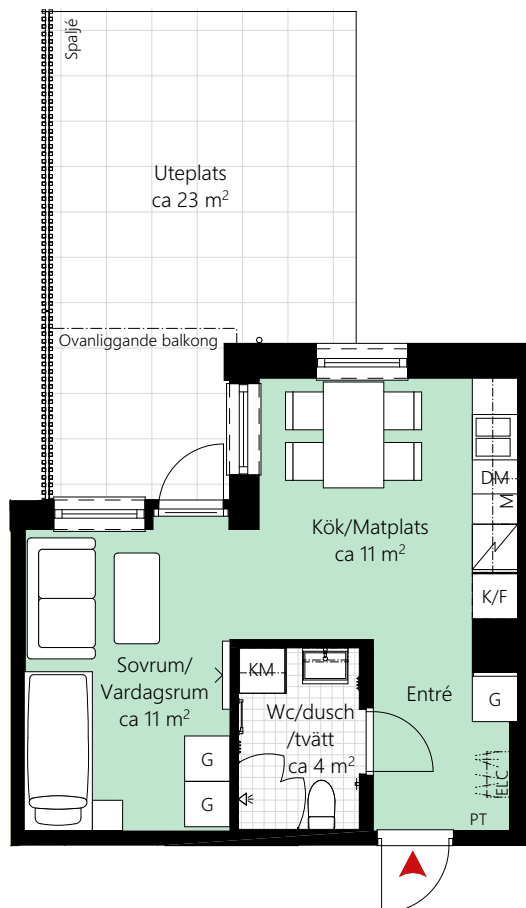

# 1 RUM OCH KÖK CA 32 KVM

LGH NR: 12-1002