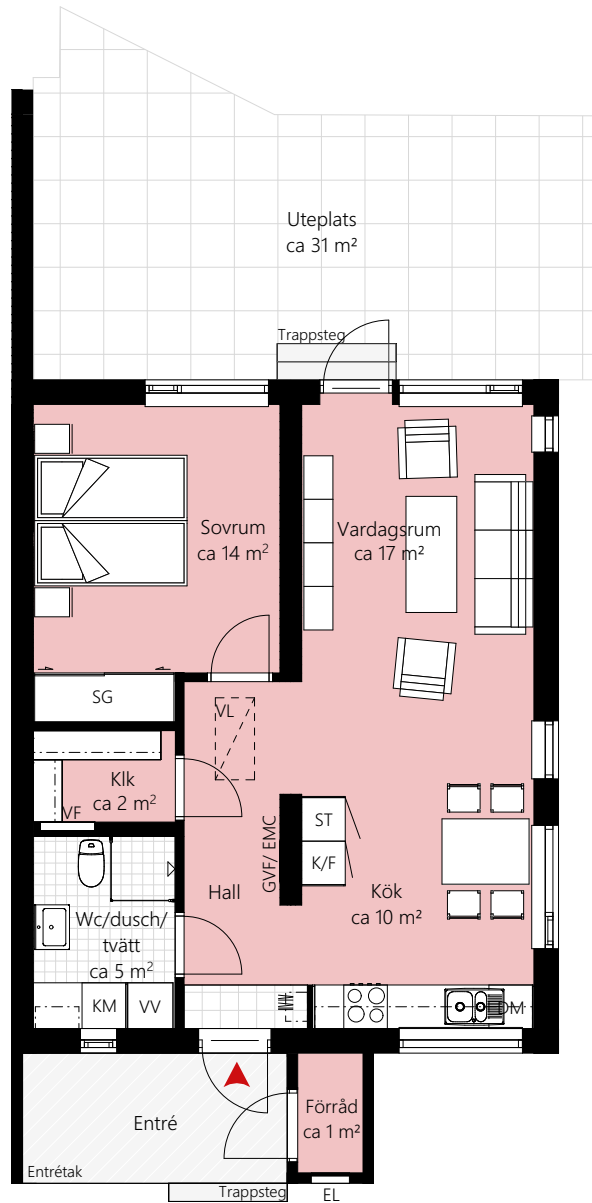

2 RUM OCH KÖK CA 59 KVM

HUS NR: 81

Förklaringar:

K/F	Kyl/Frys	SG	Skjutdörrsgarderob	VV	Fjärrvärmecentral och FTX
	Induktionshäll	ST	Städsåp	GVF	Fördelarskåp golvvärme
DM	Diskmaskin	Klk	Klädkammare	VF	Fördelarskåp vatten
---	Överskåp/Klädstång	EMC	El/Mediacentral	VL	Vindslucka
KM	Kombimaskin		Kapphylla	EL	Elskåp