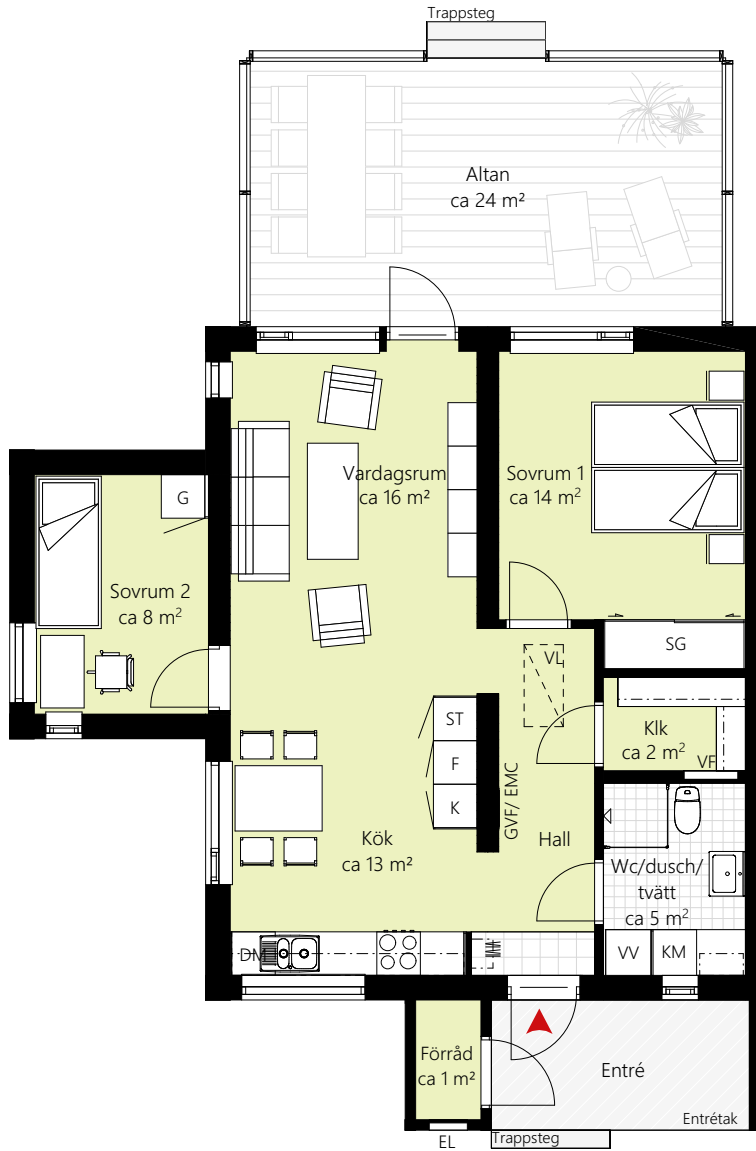

3 RUM OCH KÖK CA 70 KVM

HUS NR: 31

Förklaringar:

K	Kyl	SG	Skjutdörrsgarderob	VV	Fjärrvärmecentral och FTX
F	Frys	G	Garderob	GVF	Fördelarskåp golvvärme
	Induktionshäll	ST	Städsåp	VF	Fördelarskåp vatten
DM	Diskmaskin	Klk	Klädkammare	VL	Vindslucka
---	Överskåp/Klädstång	EMC	El/Mediacentral	EL	Elskåp
KM	Kombimaskin		Kapphylla		