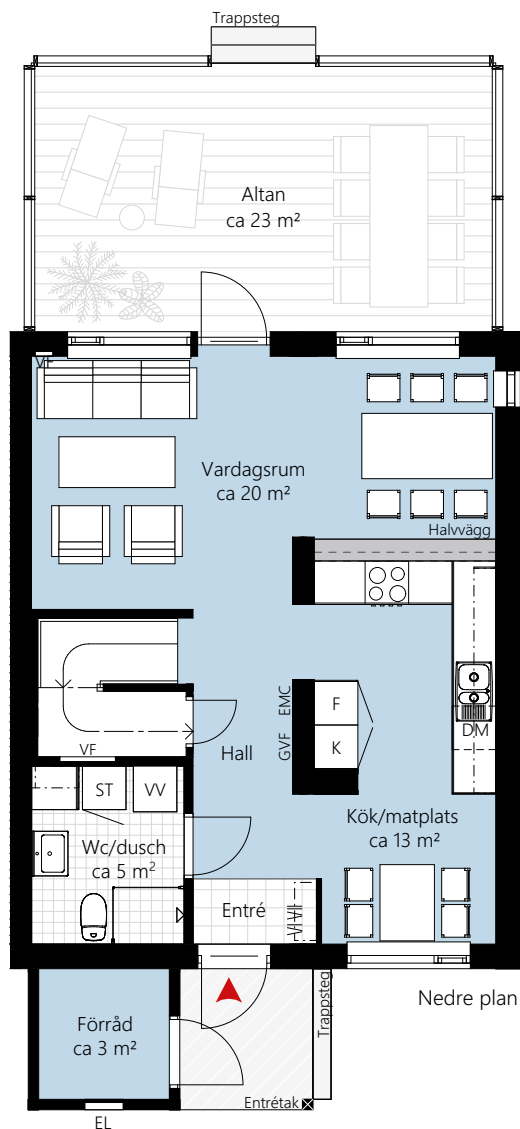

4 RUM OCH KÖK CA 102 KVM

HUS NR: 15 37

Förklaringar:

K	Kyl	G	Garderob	VV	Fjärrvärmecentral och FTX
F	Frys	ST	Städsåp	GVF	Fördelarskåp golvvärme
	Induktionshäll	L	Linnesåp	VF	Fördelarskåp vatten
DM	Diskmaskin	Klk	Klädkammare	VL	Vindslucka
---	Överskåp/Klädstång	EMC	El/Mediacentral	EL	Elskåp
TM	Tvättmaskin		Kapphylla	⊗	Pelare
TT	Torktumlare				