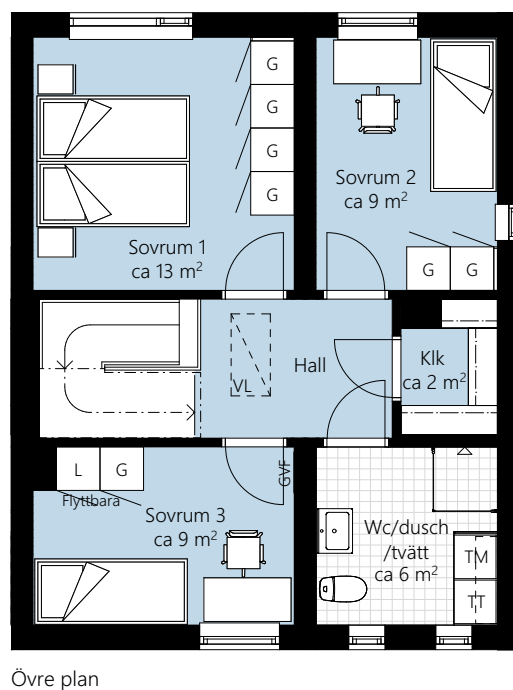

4 RUM OCH KÖK CA 102 KVM

HUS NR: 15 37

Förklaringar:

K	Kyl	G	Garderob	VV	Fjärrvärmecentral och FTX
F	Frys	ST	Städsåp	GVF	Fördelarskåp golvvärme
	Induktionshäll	L	Linnesåp	VF	Fördelarskåp vatten
DM	Diskmaskin	Klk	Klädkammare	VL	Vindslucka
---	Överskåp/Klädstång	EMC	El/Mediacentral	EL	Elskåp
TM	Tvättmaskin		Kapphylla	⊗	Pelare
TT	Torktumlare				