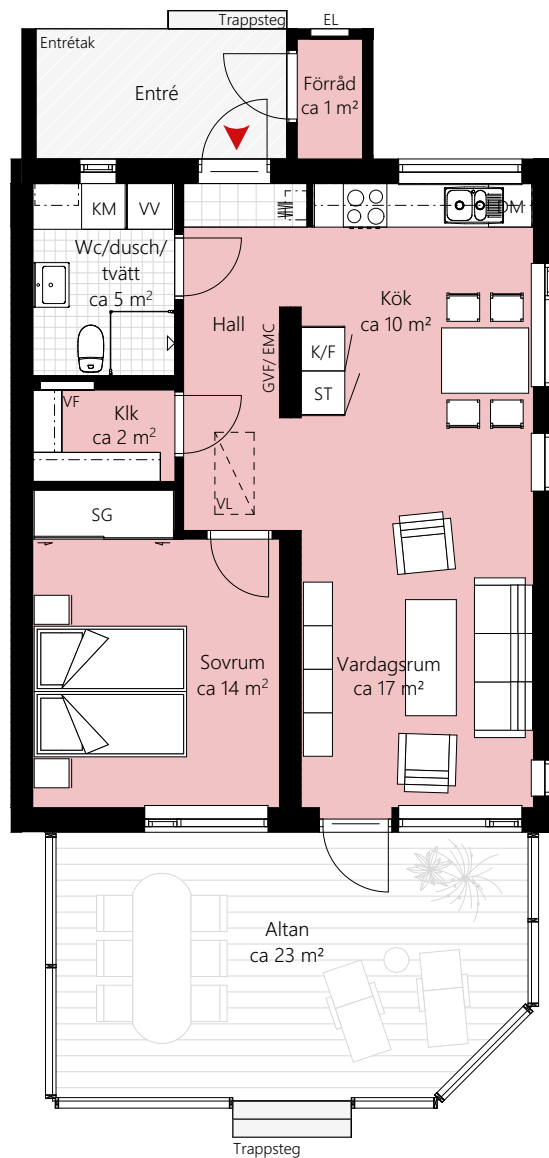

2 RUM OCH KÖK CA 59 KVM

HUS NR: 59

Förklaringar:

K/F	Kyl/Frys	SG	Skjutdörrsgarderob	VV	Fjärrvärmecentral och FTX
	Induktionshäll	ST	Städsåp	GVF	Fördelarskåp golvvärme
DM	Diskmaskin	Klk	Klädkammare	VF	Fördelarskåp vatten
---	Överskåp/Klädstång	EMC	El/Mediacentral	VL	Vindslucka
KM	Kombimaskin		Kapphylla	EL	Elskåp