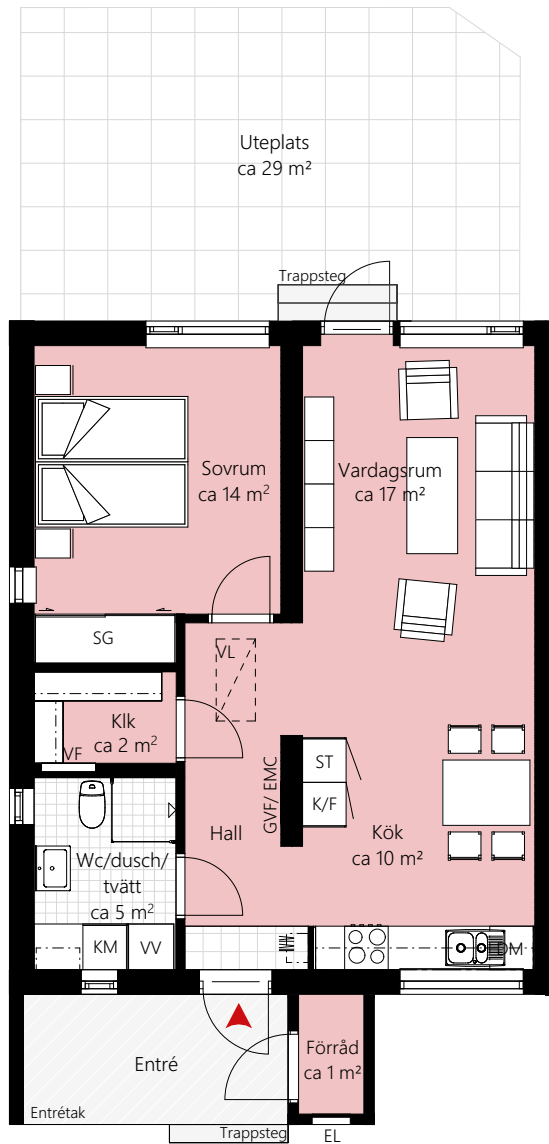

# 2 RUM OCH KÖK CA 59 KVM

HUS NR: 75

## Förklaringar:

K/F	Kyl/Frys	SG	Skjutdörrsgarderob	VV	Fjärrvärmecentral och FTX
	Induktionshäll	ST	Städsåp	GVF	Fördelarsåp golvvärme
DM	Diskmaskin	Klk	Klädkammare	VF	Fördelarsåp vatten
---	Översåp/Klädstång	EMC	El/Mediacentral	VL	Vindslucka
KM	Kombimaskin		Kapphylla	EL	Elsåp