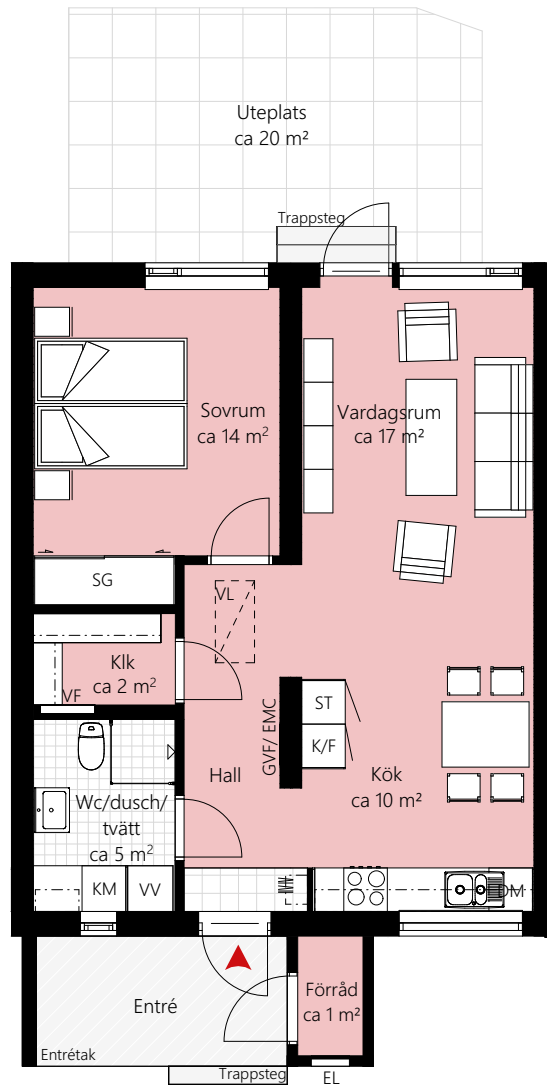

2 RUM OCH KÖK CA 59 KVM

HUS NR: 77

Förklaringar:

K/F	Kyl/Frys	SG	Skjutdörrsgarderob	VV	Fjärrvärmecentral och FTX
	Induktionshäll	ST	Städsåp	GVF	Fördelarskåp golvvärme
DM	Diskmaskin	KLK	Klädkammare	VF	Fördelarskåp vatten
---	Överskåp/Klädstång	EMC	El/Mediacentral	VL	Vindslucka
KM	Kombimaskin		Kapphylla	EL	Elskåp