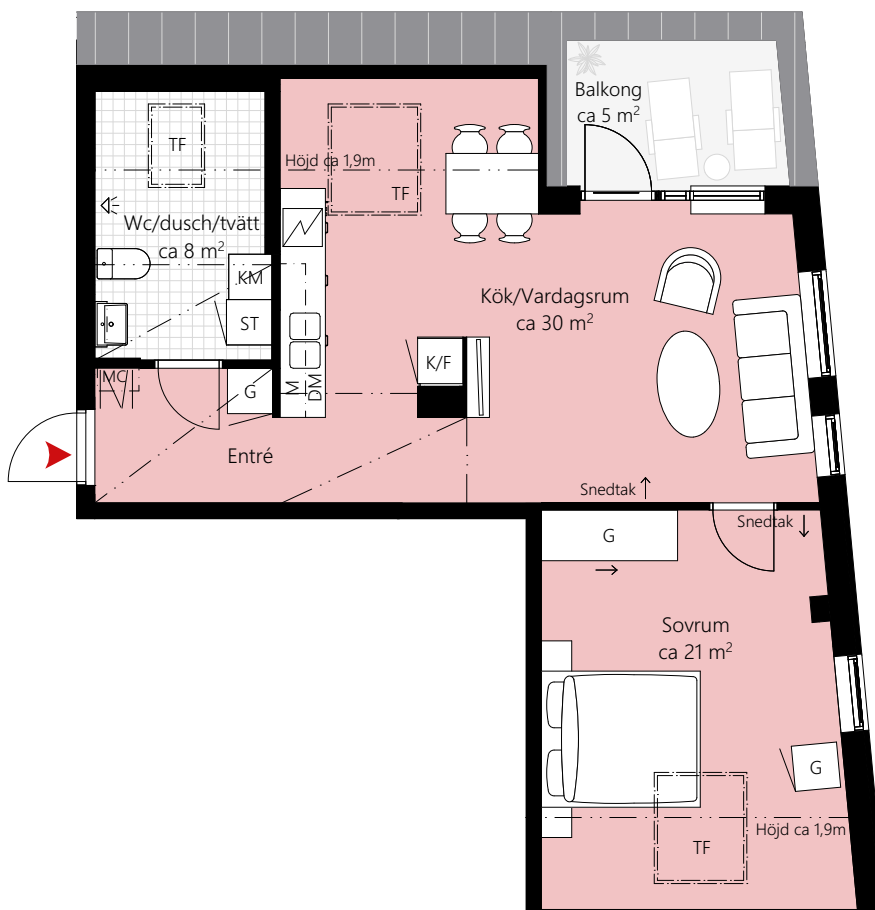

2 RUM OCH KÖK, CA 61 KVM

Skala 1:100

LGH NR: 22-1501

Förklaringar

K/F	Kyl / Frys
	Induktionshäll
M	Microvågsugn
DM	Diskmaskin
--	Överskåp
KM	Kombimaskin
G	Garderob
ST	Städsåp
MC	Mediacentral
- -	Avvikande takhöjd
	Skjutdörrsgarderob
TF	Takfönster
	Kapphylla

2 RUM OCH KÖK