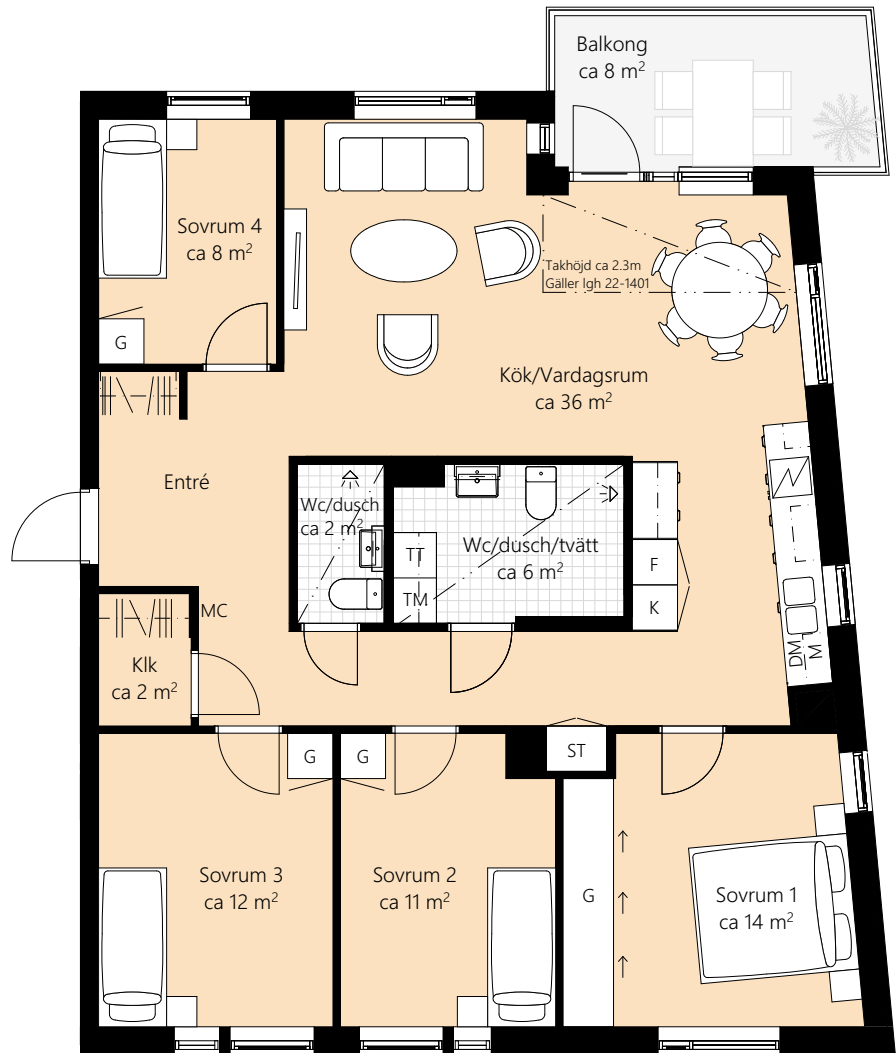

# 5 RUM OCH KÖK, CA 111 KVM

Skala 1:100

LGH NR: 22-1201  
22-1301  
22-1401

## Förklaringar

K	Kyl
F	Frys
	Induktionshäll
M	Microvågsugn
DM	Diskmaskin
--	Överskåp
TM	Tvättmaskin
TT	Torktumlare
G	Garderob
ST	Städskåp
Klk	Klädkammare
MC	Mediacentral
	Kapphylla
- -	Avvikande takhöjd
	Skjutdörrsgarderob

22-1201 700x700  
22-1301 700x700  
22-1401 600x600

22-1201 700x700  
22-1301 500x500  
22-1401 400x400