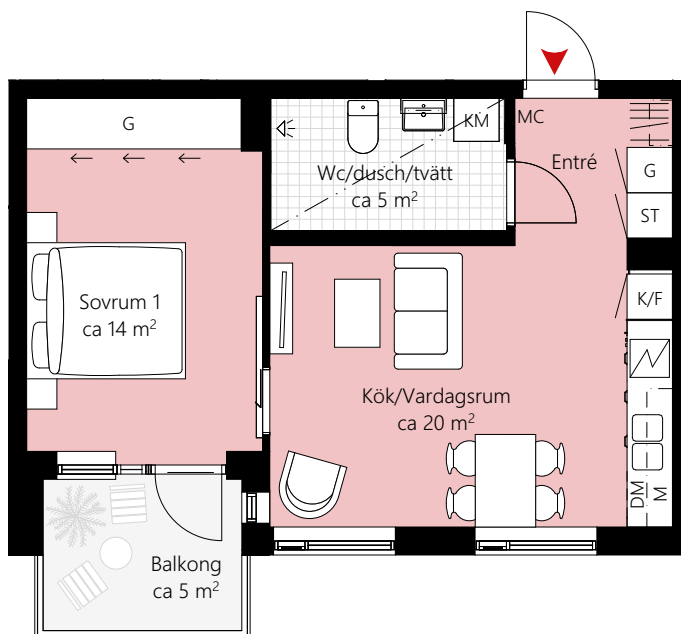

2 RUM OCH KÖK, CA 45 KVM

Skala 1:100

LGH NR: 22-1102
22-1202

Förklaringar

K/F	Kyl / Frys
☑	Induktionshäll
M	Microvågsugn
DM	Diskmaskin
--	Överskåp
KM	Kombimaskin
G	Garderob
ST	Städsåp
MC	Mediacentral
☐	Kapphylla
- -	Avvikande takhöjd
↪	Skjutdörrsgarderob

2 RUM OCH KÖK