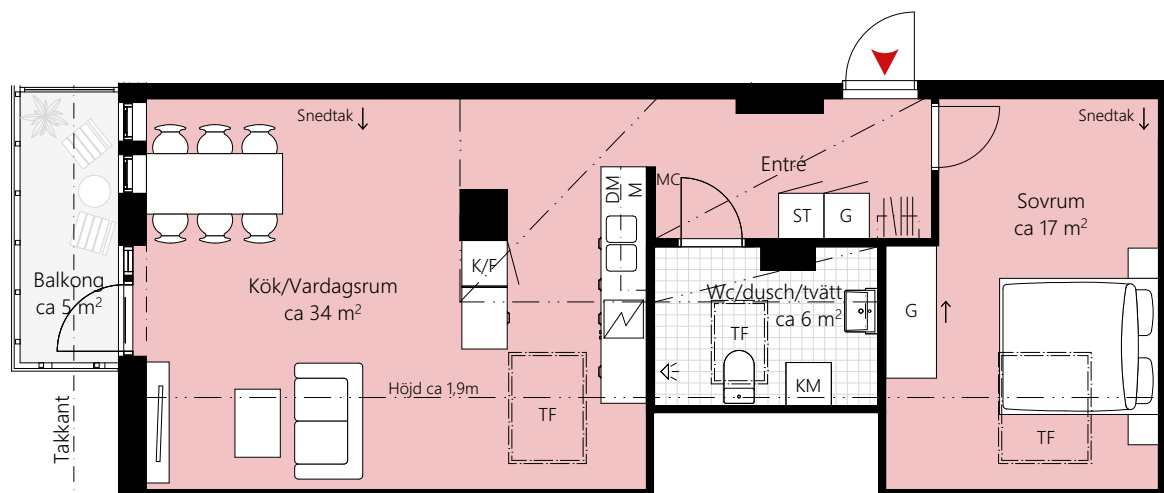

# 2 RUM OCH KÖK, CA 59 KVM

Skala 1:100

LGH NR: 21-1501

## Förklaringar

K/F	Kyl / Frys
	Induktionshäll
M	Microvågsugn
DM	Diskmaskin
--	Överskåp
KM	Kombimaskin
G	Garderob
ST	Städsåp
L	Linneskåp
MC	Mediacentral
	Kapphylla
- -	Avvikande takhöjd
	Skjutdörrsgarderob
TF	Takfönster