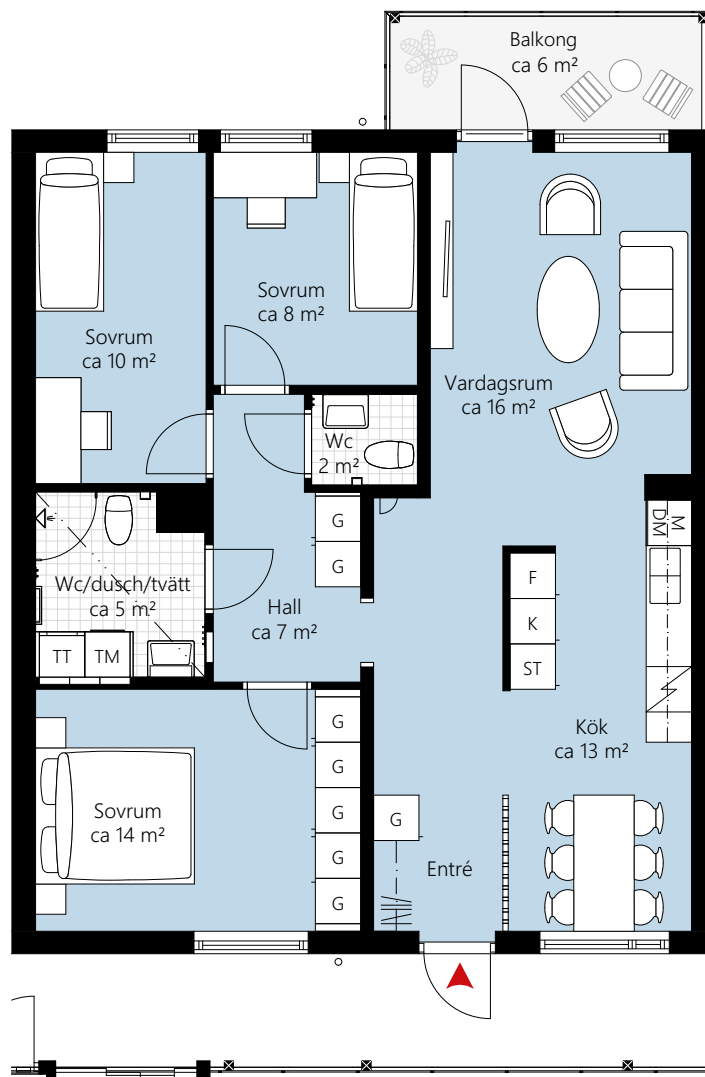

# 4 RUM OCH KÖK CA 89 KVM

LGH NR: 7-1103  
7-1203

## Förklaringar:

- K Kylskåp
- F Frys
- ↘ Induktionshäll
- M Mikrovågsugn
- DM Diskmaskin
- Överskåp
- TM Tvättmaskin
- TT Torktumlare
- G Garderob
- ST Städsåp
-  Kapphylla
- - - - - Nedsänkt tak wc
-  Spaljé
- ✘ Pelare, enbart lgh 7-1103

0 1 2 5  
1:100