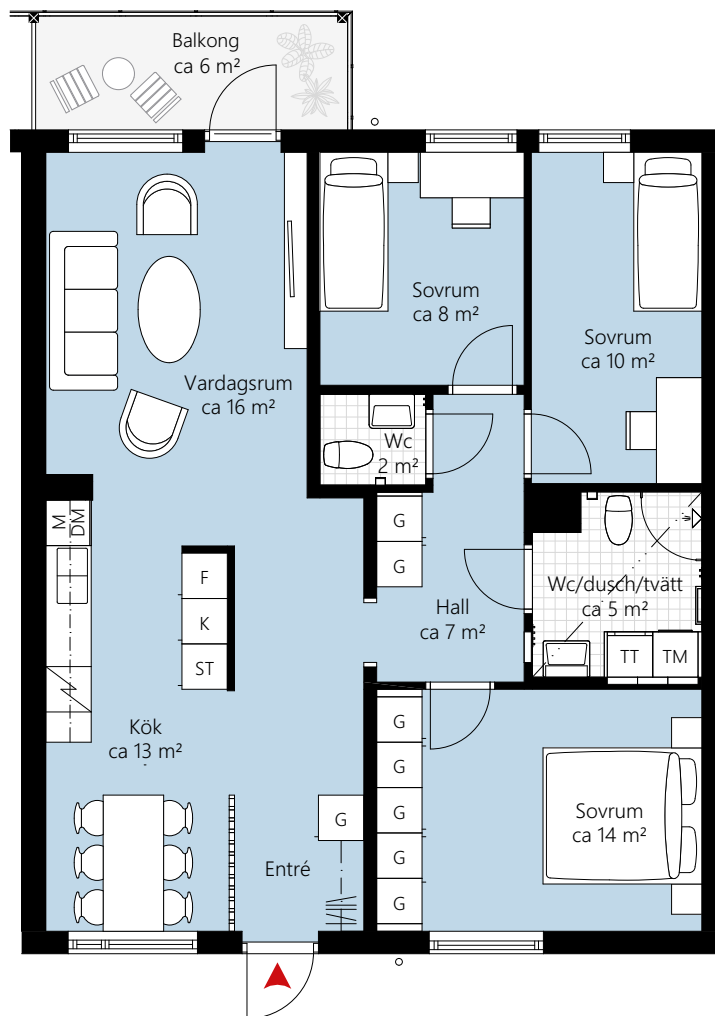

4 RUM OCH KÖK CA 89 KVM

LGH NR: 7-1102
7-1202

Förklaringar:

- K Kylskåp
- F Frys
- Induktionshäll
- M Mikrovågsugn
- DM Diskmaskin
- Överskåp
- TM Tvättmaskin
- TT Torktumlare
- G Garderob
- ST Städskåp
- Kapphylla
- Nedsänkt tak wc
- Spaljé
- Pelare, enbart lgh 7-1102

0 1 2 5
1:100