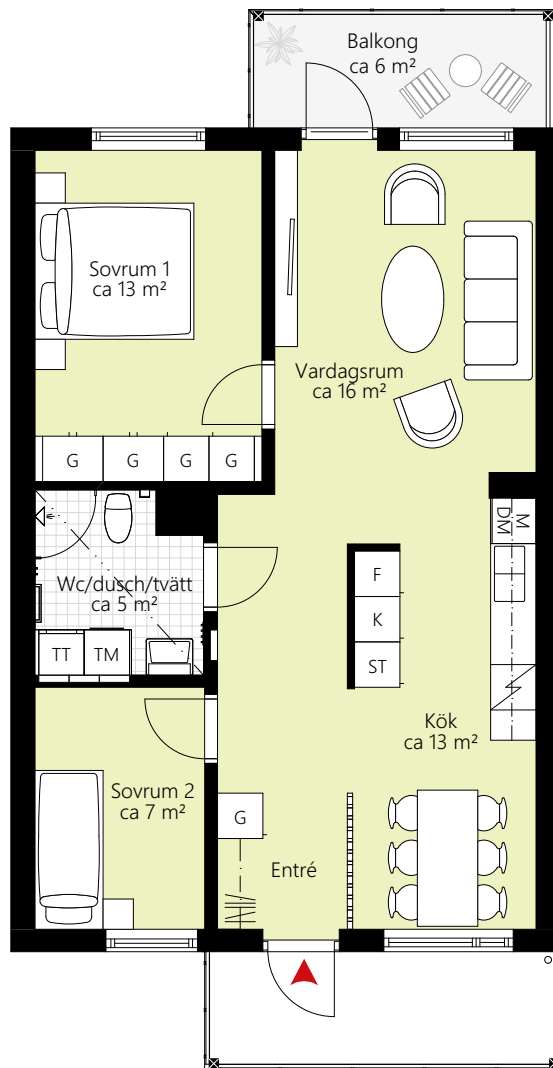

3 RUM OCH KÖK CA 68 KVM

LGH NR: 7-1101
7-1201

Förklaringar:

- K Kylskåp
- F Frys
- ↘ Induktionshäll
- M Mikrovågsugn
- DM Diskmaskin
- Överskåp
- TM Tvättmaskin
- TT Torktumlare
- G Garderob
- ST Städsåp
-  Kapphylla
- - - - Nedsänkt tak wc
-  Spaljé
- ⊠ Pelare, enbart lgh 7-1101

0 1 2 5
1:100