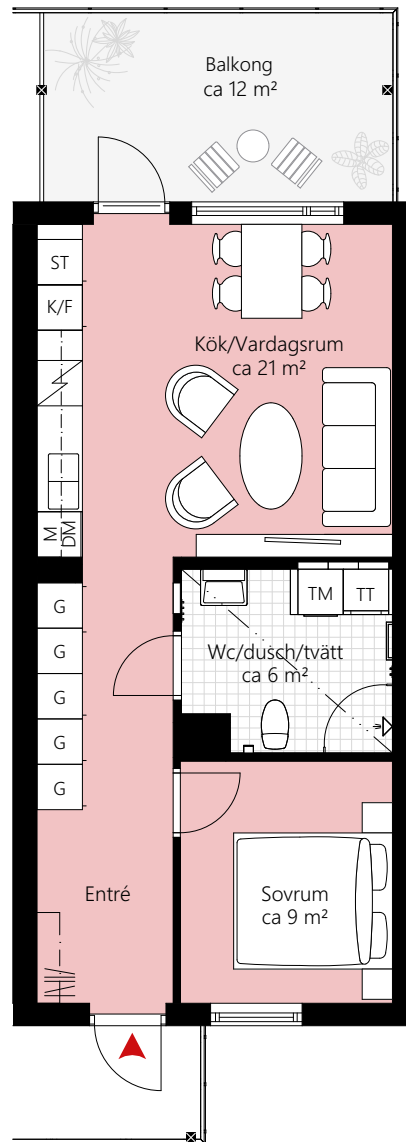

2 RUM OCH KÖK CA 48 KVM

LGH NR: 6-1104
6-1204

Förklaringar:

-  Kyl/Frys
-  Induktionshäll
-  Mikrovågsugn
-  Diskmaskin
-  Överskåp
-  Tvättmaskin
-  Torktumlare
-  Garderob
-  Städskåp
-  Kapphylla
-  Nedsänkt tak wc
-  Pelare, enbart lgh 6-1104

0 1 2 5
1:100