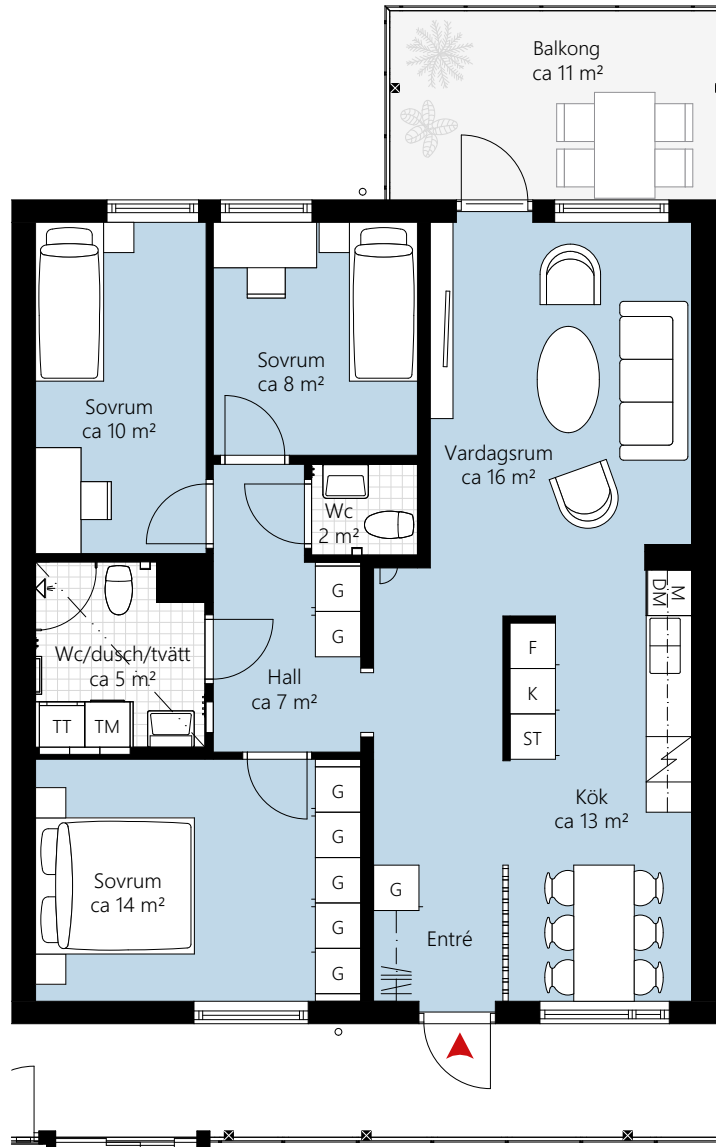

4 RUM OCH KÖK CA 89 KVM

LGH NR: 6-1103
6-1203

Förklaringar:

- K Kylskåp
- F Frys
- ↘ Induktionshäll
- M Mikrovågsugn
- DM Diskmaskin
- Överskåp
- TM Tvättmaskin
- TT Torktumlare
- G Garderob
- ST Städsåp
-  Kapphylla
- - - - Nedsänkt tak wc
-  Spaljé
- ✕ Pelare, enbart lgh 6-1103

0 1 2 5
1:100