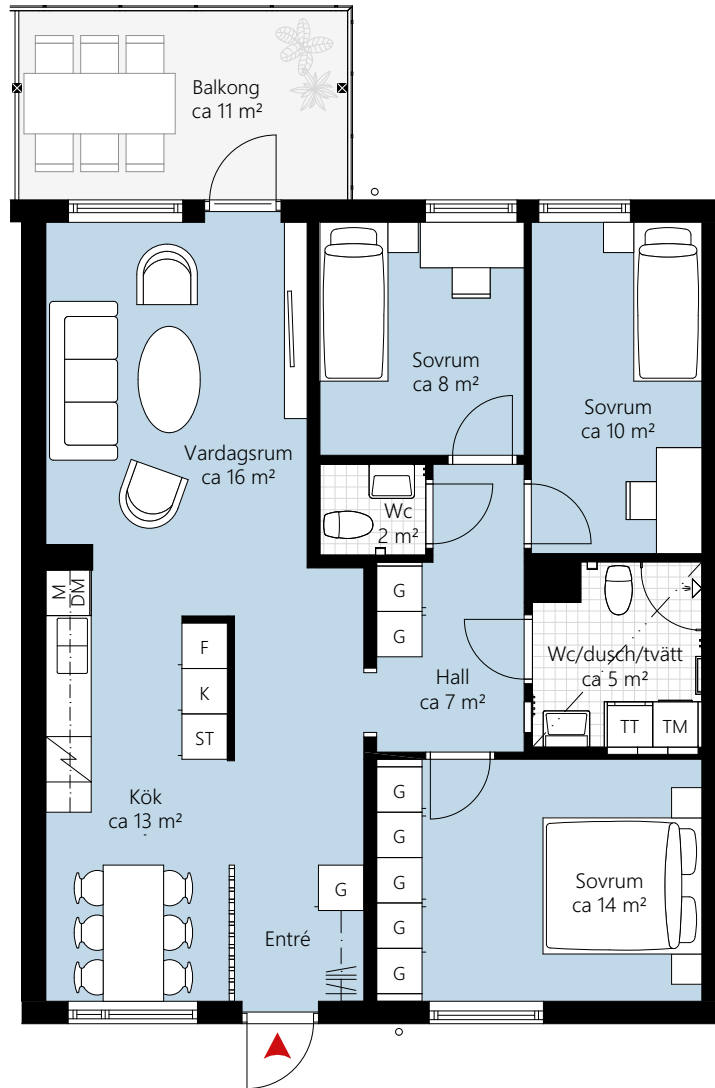

4 RUM OCH KÖK CA 89 KVM

LGH NR: 6-1102
6-1202

Förklaringar:

- K Kylskåp
- F Frys
- / Induktionshäll
- M Mikrovågsugn
- DM Diskmaskin
- Överskåp
- TM Tvättmaskin
- TT Torktumlare
- G Garderob
- ST Städsåp
- Kapphylla
- - - - - Nedsänkt tak wc
- Spaljé
- ⊠ Pelare, enbart lgh 6-1102

0 1 2 5
1:100