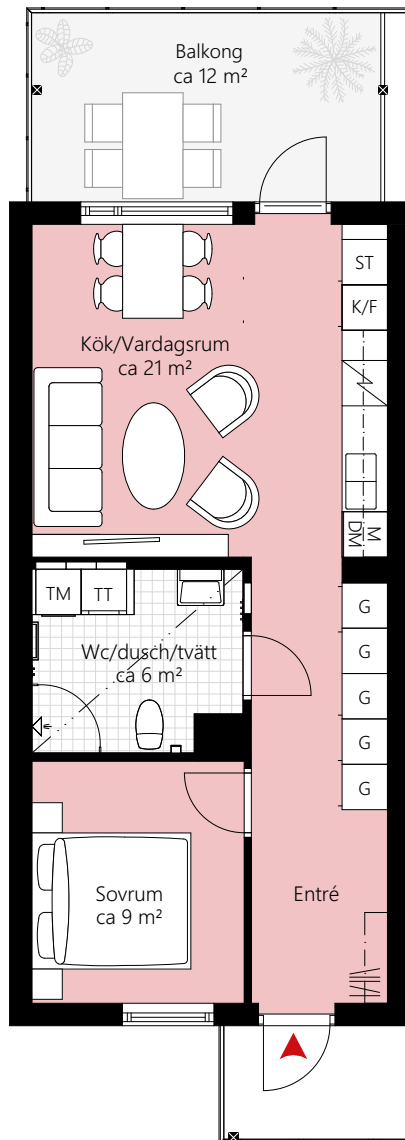

2 RUM OCH KÖK CA 48 KVM

LGH NR: 6-1101
6-1201

Förklaringar:

-  Kyl/Frys
-  Induktionshäll
-  Mikrovågsugn
-  Diskmaskin
-  Överskåp
-  Tvättmaskin
-  Torktumlare
-  Garderob
-  Städsåp
-  Kapphylla
-  Nedsänkt tak wc
-  Pelare, enbart lgh 6-1101

0 1 2 5
1:100