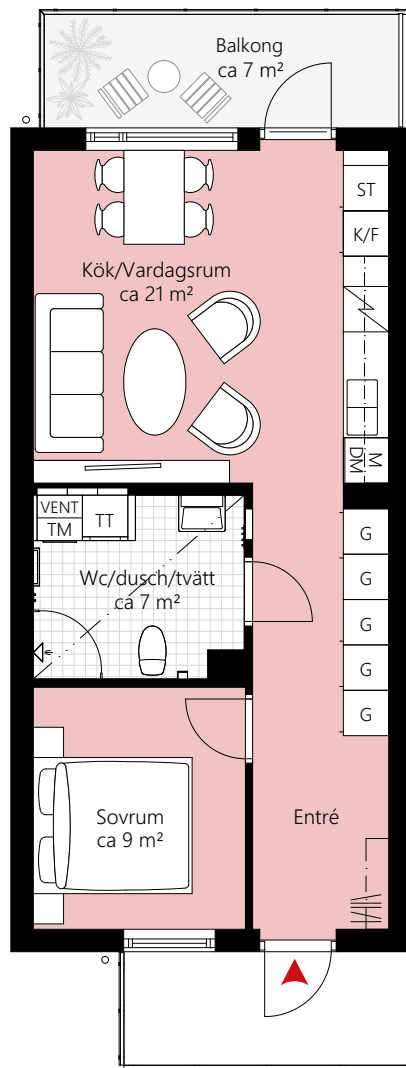

2 RUM OCH KÖK CA 48 KVM

LGH NR: 1-1101
2-1101
3-1101
4-1101
5-1101

Förklaringar:

-  Kyl/Frys
-  Induktionshäll
-  Mikrovågsugn
-  Diskmaskin
-  Överskåp
-  Tvättmaskin
-  Torktumlare
-  Garderob
-  Städskåp
-  Kapphylla
-  Nedsänkt tak wc
-  Ventilationsaggregat

0 1 2 5
1:100