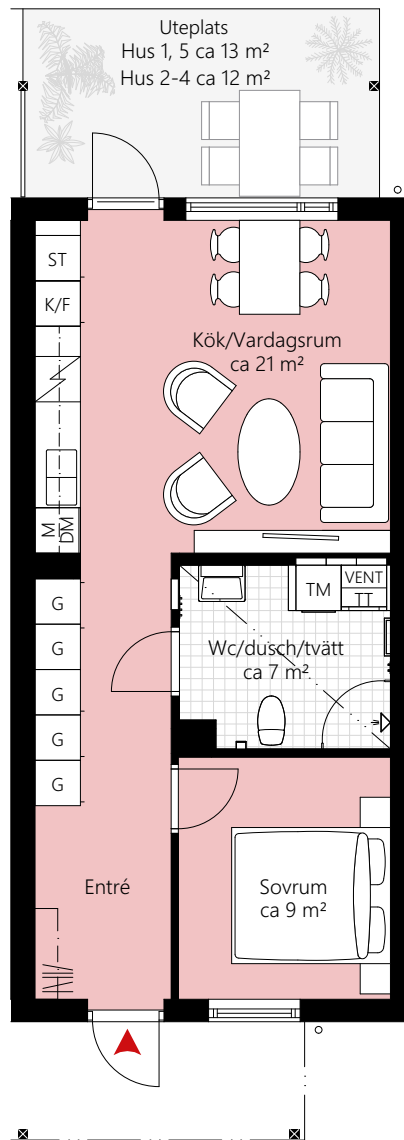

# 2 RUM OCH KÖK CA 48 KVM

LGH NR: 1-1004  
2-1004  
3-1004  
4-1004  
5-1004

## Förklaringar:

-  Kyl/Frys
-  Induktionshäll
-  Mikrovågsugn
-  Diskmaskin
-  Överskåp
-  Tvättmaskin
-  Torktumlare
-  Garderob
-  Städskåp
-  Kapphylla
-  Nedsänkt tak wc
-  Pelare
-  Ventilationsaggregat

0 1 2 5  
1:100