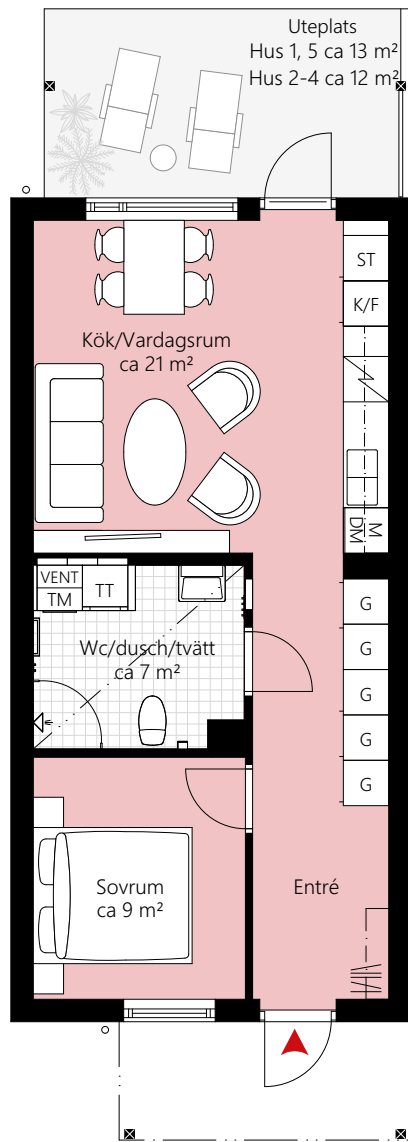

# 2 RUM OCH KÖK CA 48 KVM

LGH NR: 1-1001  
2-1001  
3-1001  
4-1001  
5-1001

## Förklaringar:

-  Kyl/Frys
-  Induktionshäll
-  Mikrovågsugn
-  Diskmaskin
-  Överskåp
-  Tvättmaskin
-  Torktumlare
-  Garderob
-  Städskåp
-  Kapphylla
-  Nedsänkt tak wc
-  Pelare
-  Ventilationsaggregat

0 1 2 5  
1:100