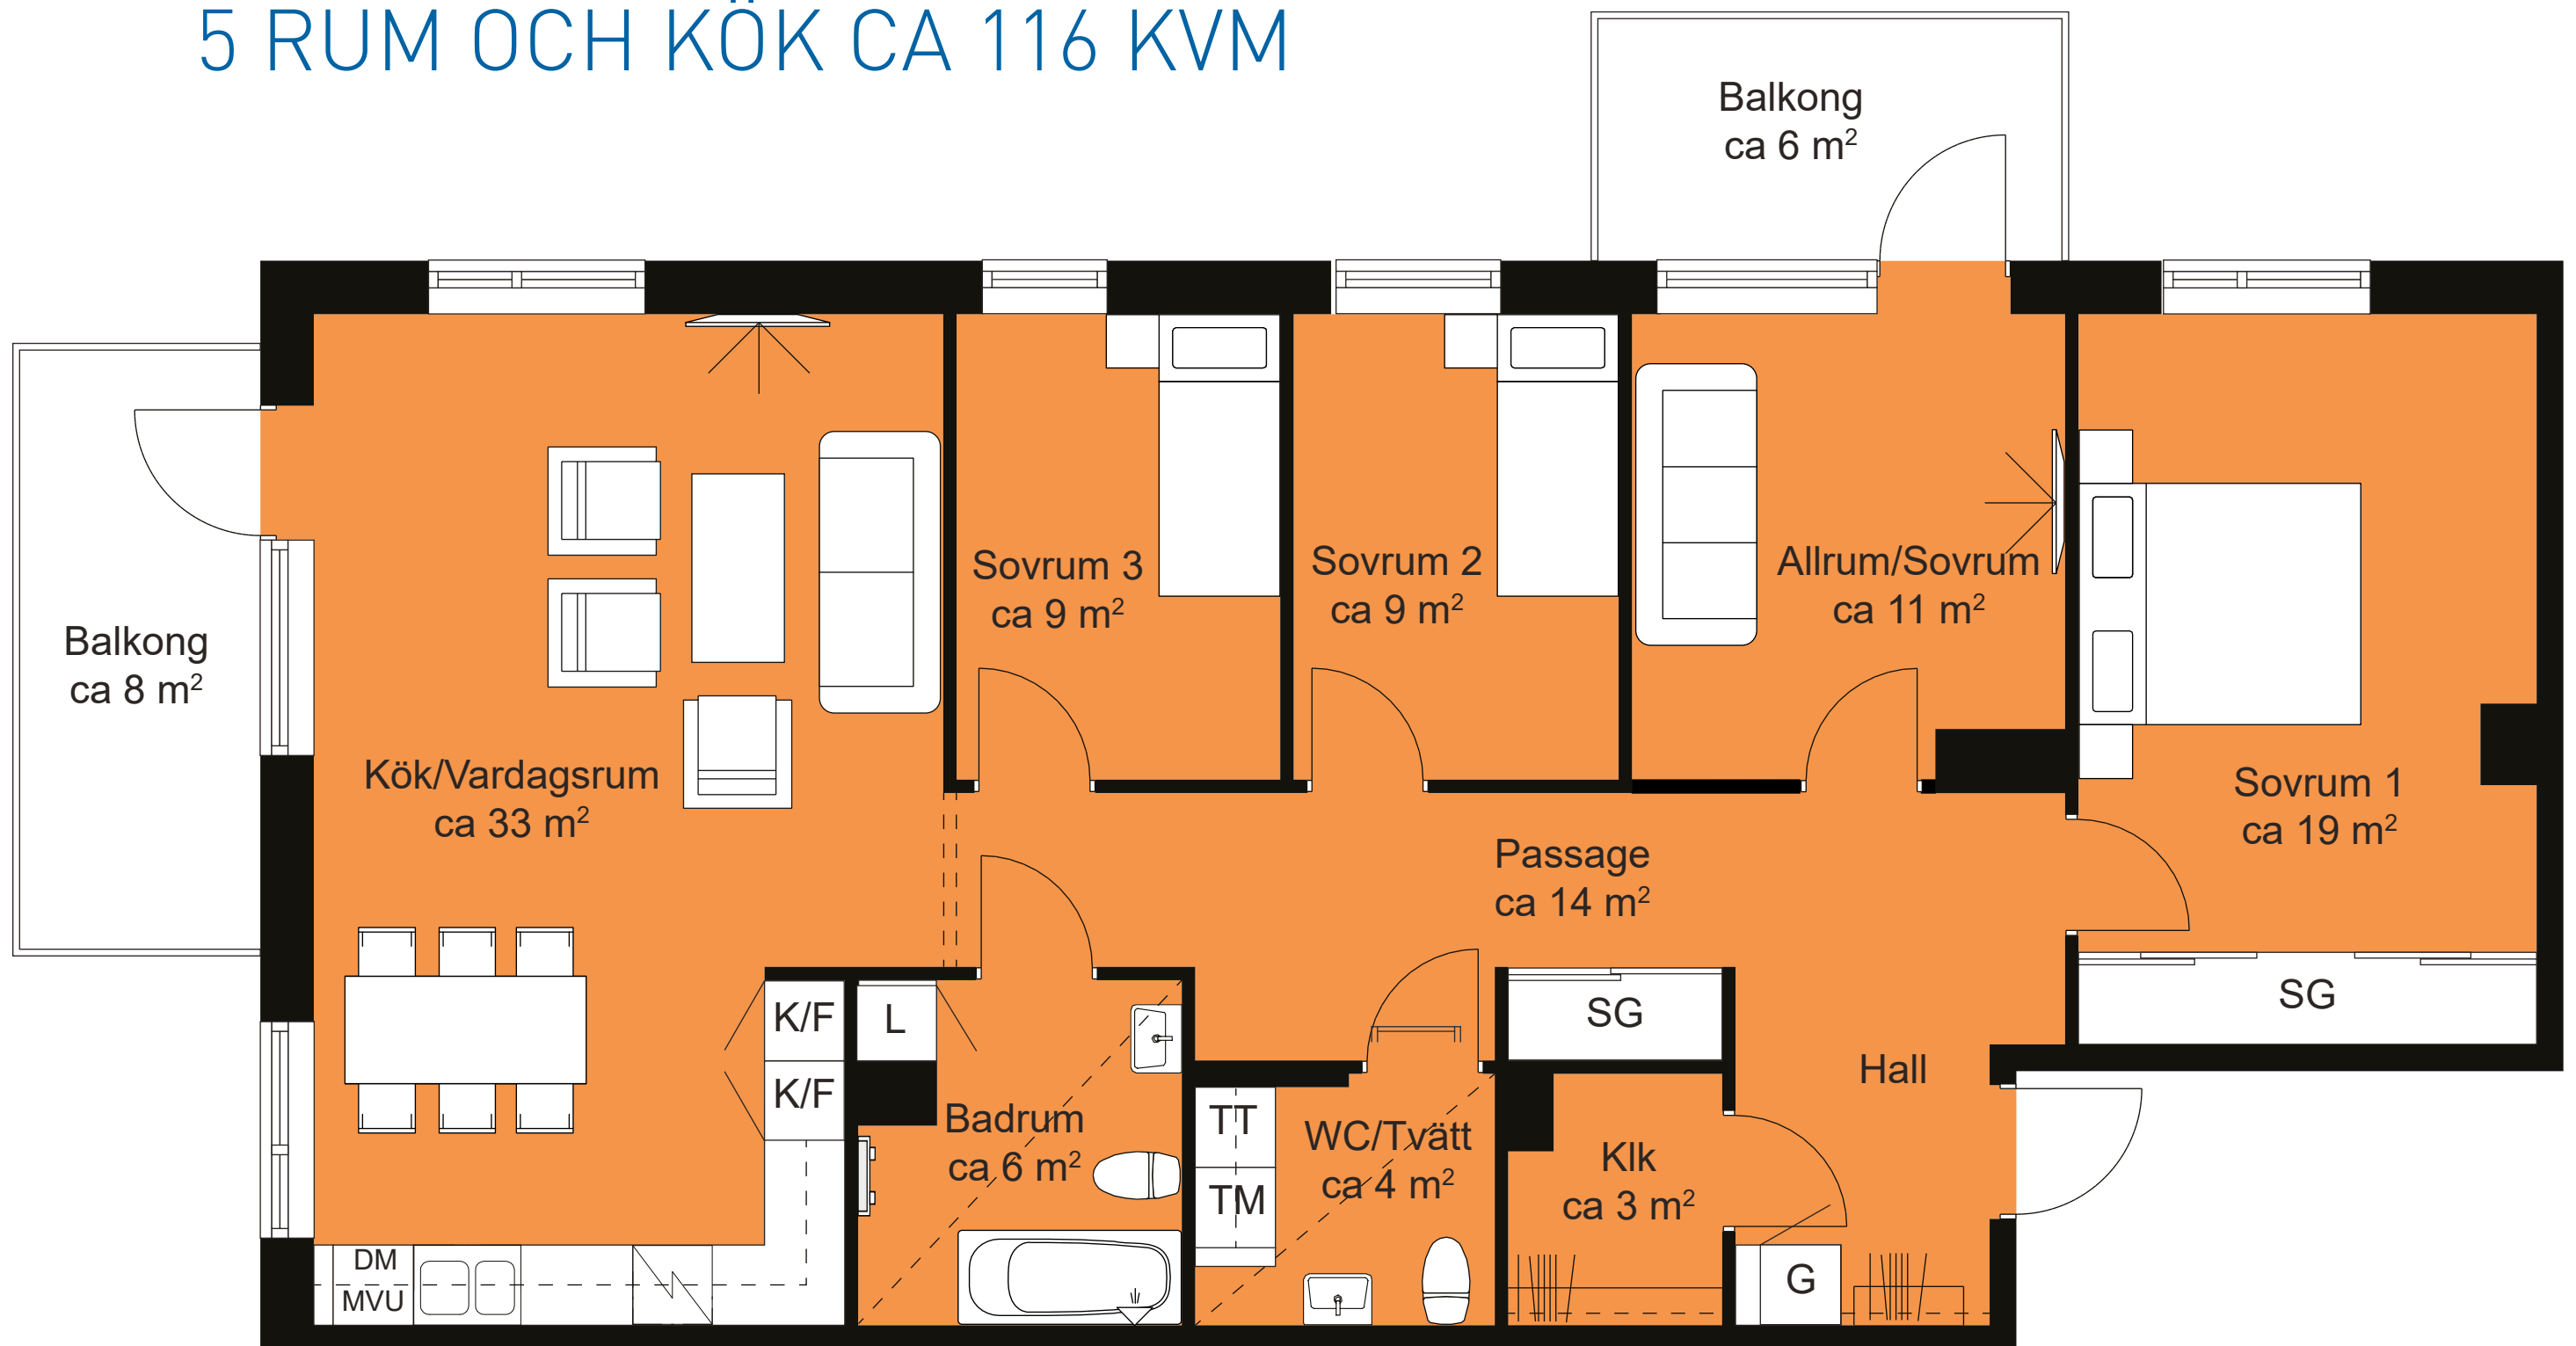

5 RUM OCH KÖK CA 116 KVM

Förklaringar

■	Ekparkett		Klädhängare	H	Högsåp
K/F	Kyl/frys	G	Garderob	SG	Skjutdörrsgarderob
▧	Induktionshäll	TT	Torktumlare	---	Nedsänkt tak
DM	Diskmaskin	TM	Tvättmaskin	Klk	Klädkammare
ST	Städsåp	MVU	Mikrovågsugn		