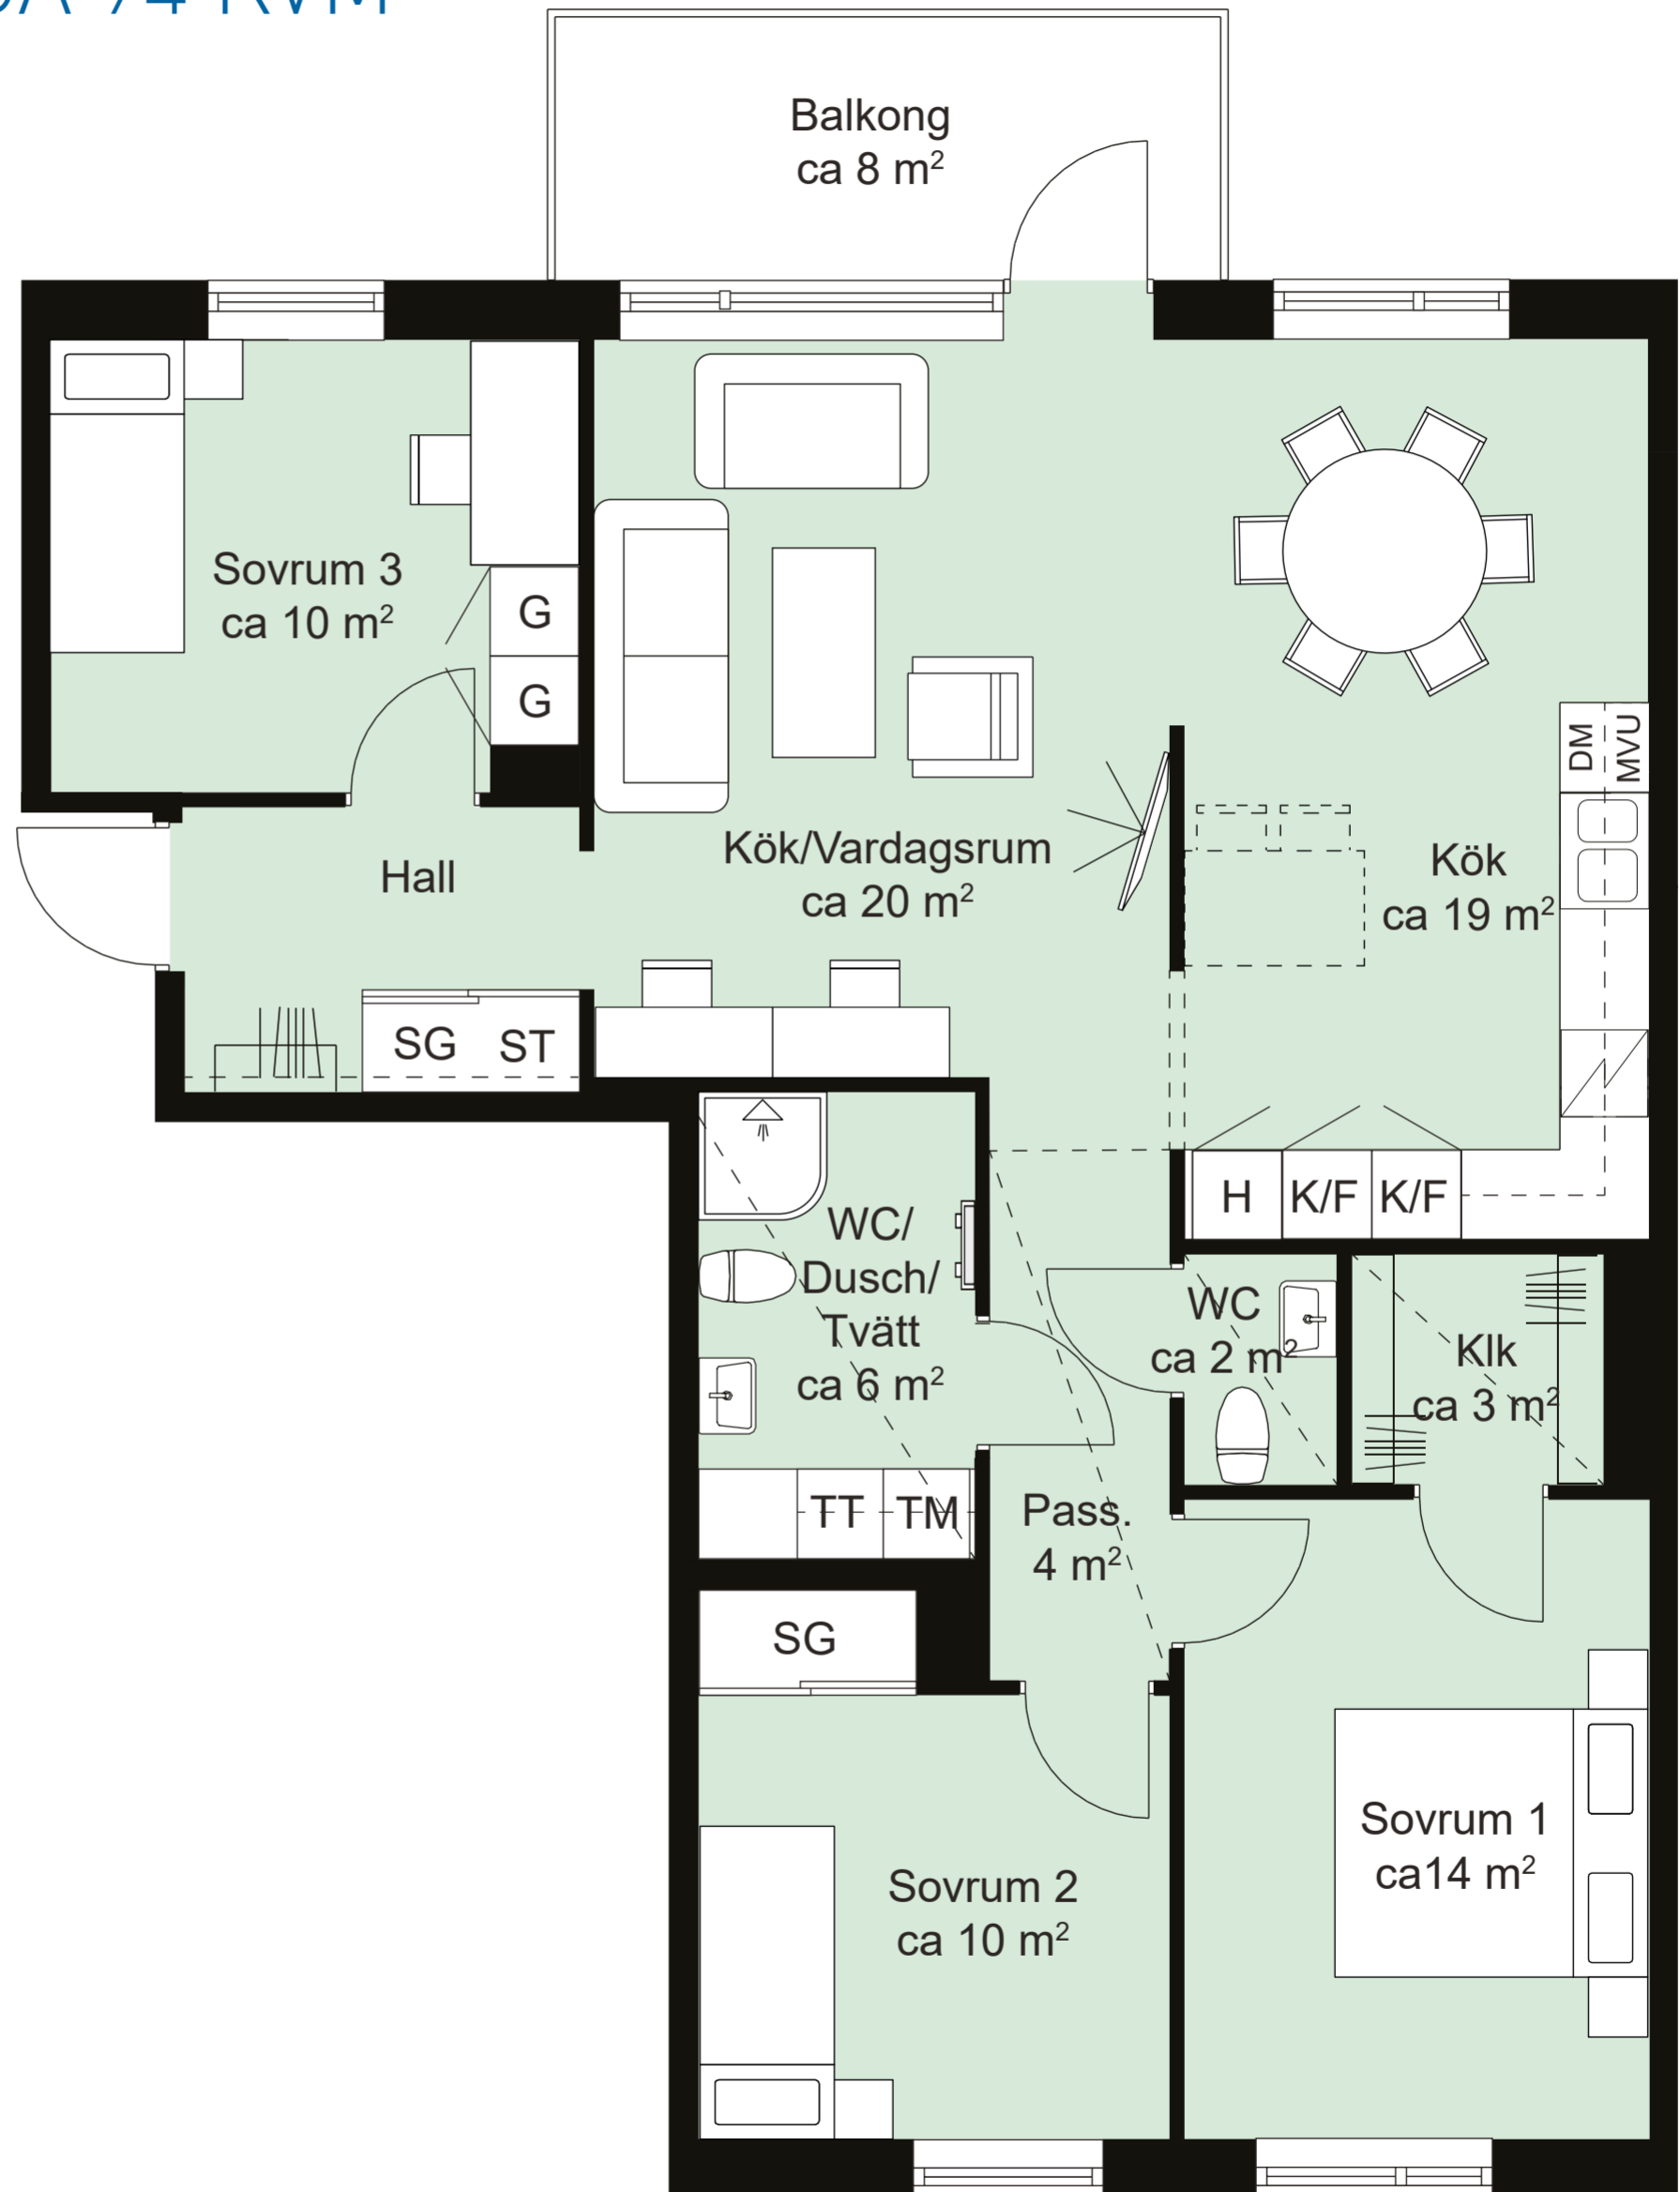

# 4 RUM OCH KÖK CA 94 KVM

- Ekparkett
- K/F Kyl/frys
- ▧ Induktionshäll
- DM Diskmaskin
- ST Städskåp
- ▨▨▨▨ Klädhängare
- TT Torktumlare
- TM Tvättmaskin
- MVU Mikrovågsugn
- H Högskåp
- G Garderob
- SG Skjutdörrsgarderob
- Klk Klädkammare
- Nedsänkt tak
- Köksö (tillval)