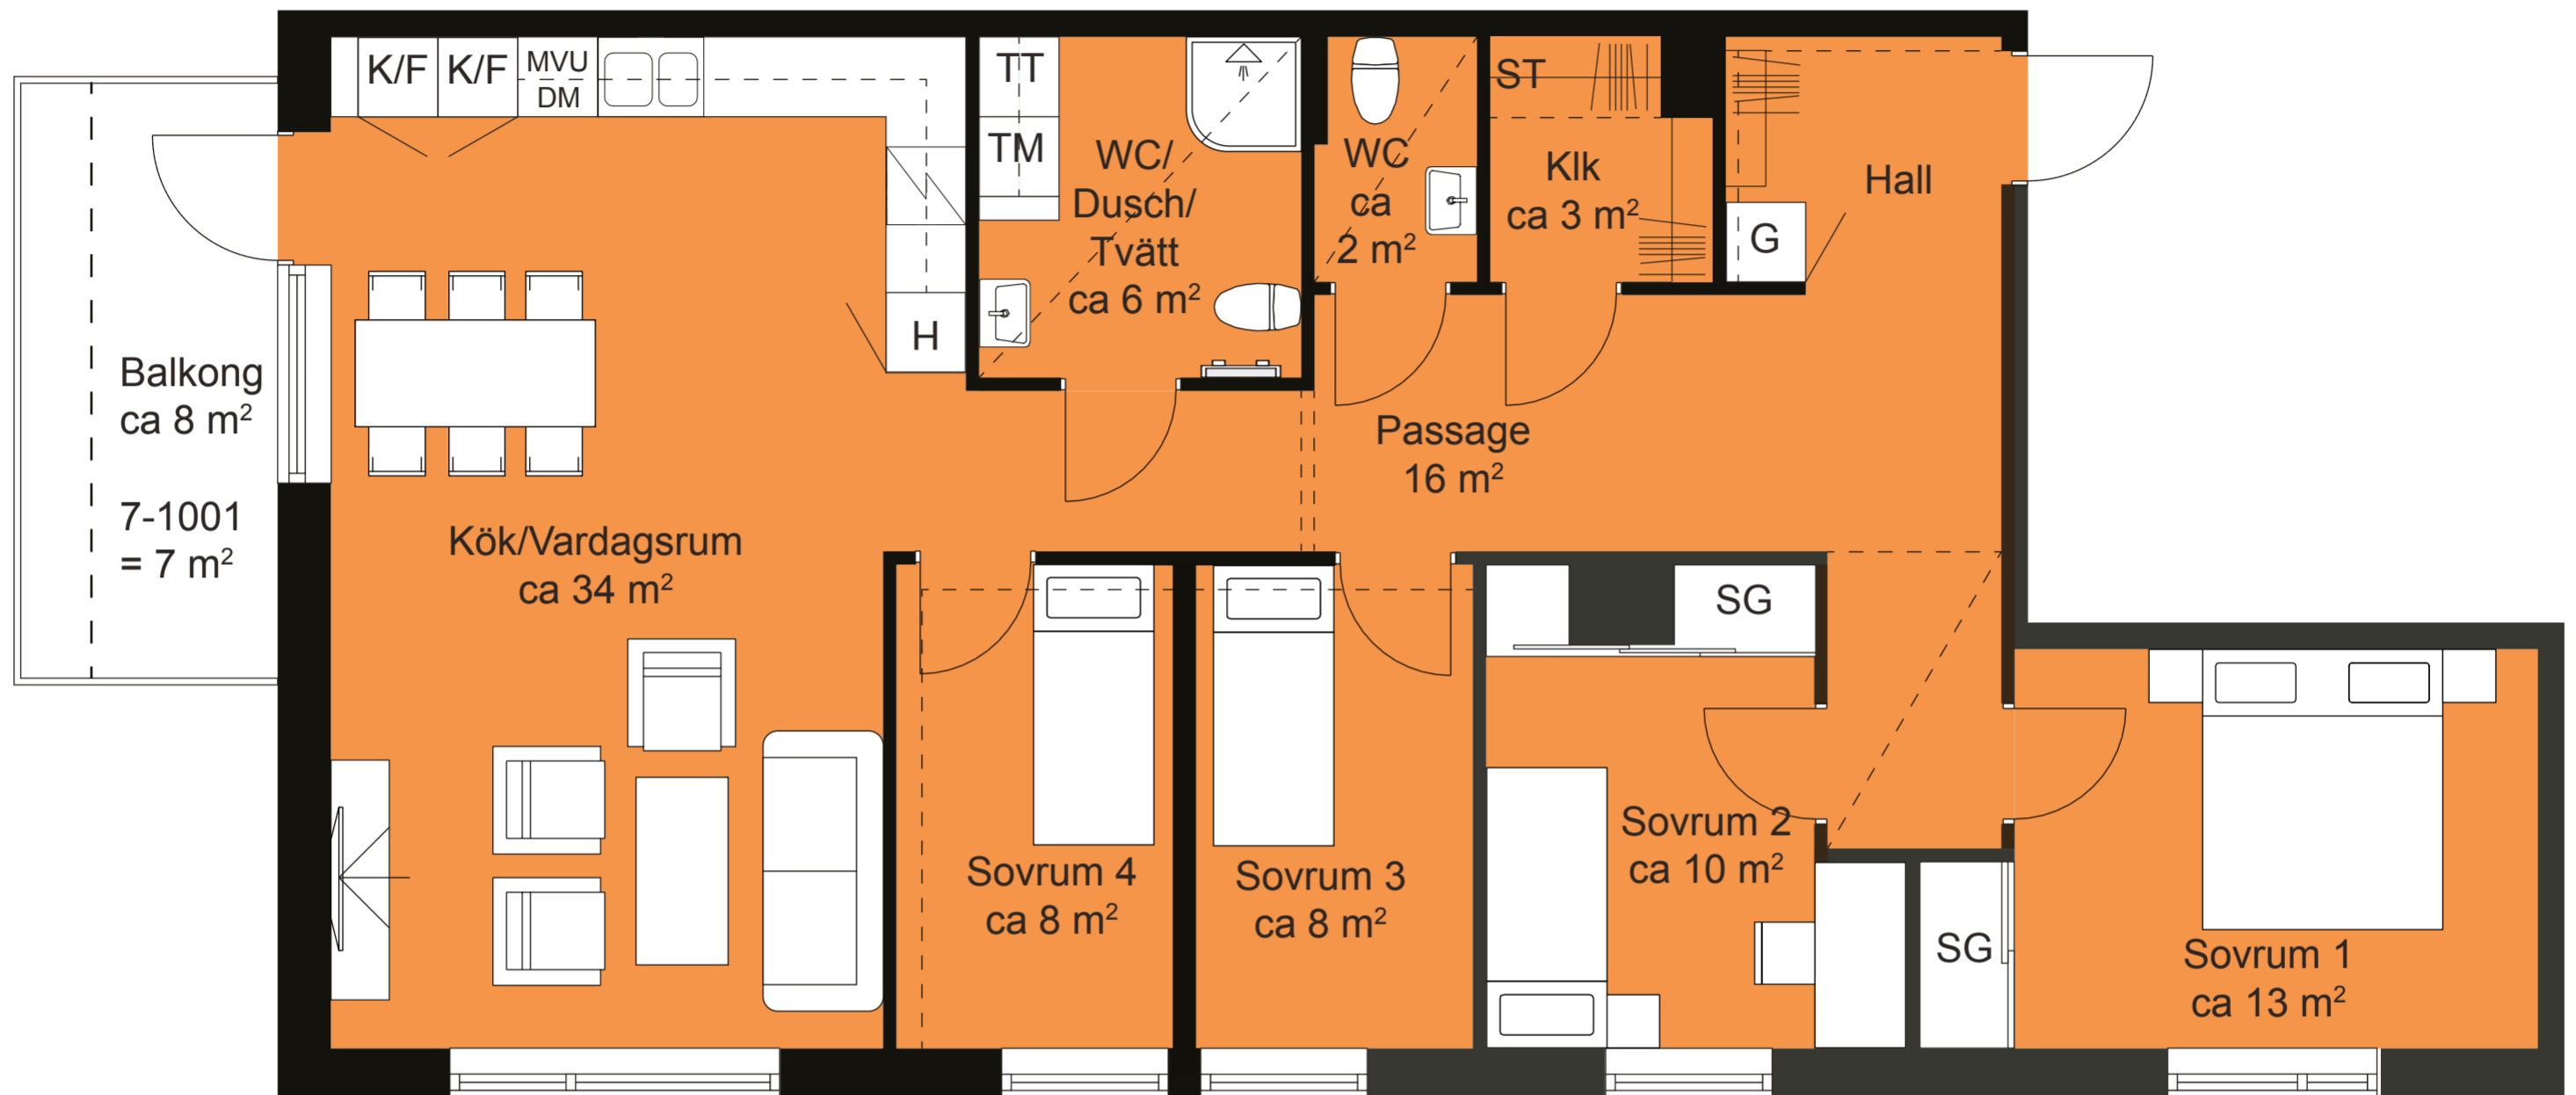

5 RUM OCH KÖK CA 106 KVM

Förklaringar

■	Ekparkett		Klädhängare	H	Högsåp
K/F	Kyl/frys	G	Garderob	SG	Skjutdörrsgarderob
	Induktionshäll	TT	Torktumlare	---	Nedsänkt tak
DM	Diskmaskin	TM	Tvättmaskin	Klk	Klädkammare
ST	Städsåp	MVU	Mikrovågsugn		

Det finns möjlighet att ta bort väggen mellan sovrums 3 och 4 för att göra det till ett större sovrums. Denna möjlighet finns under vår tillvalsperiod.