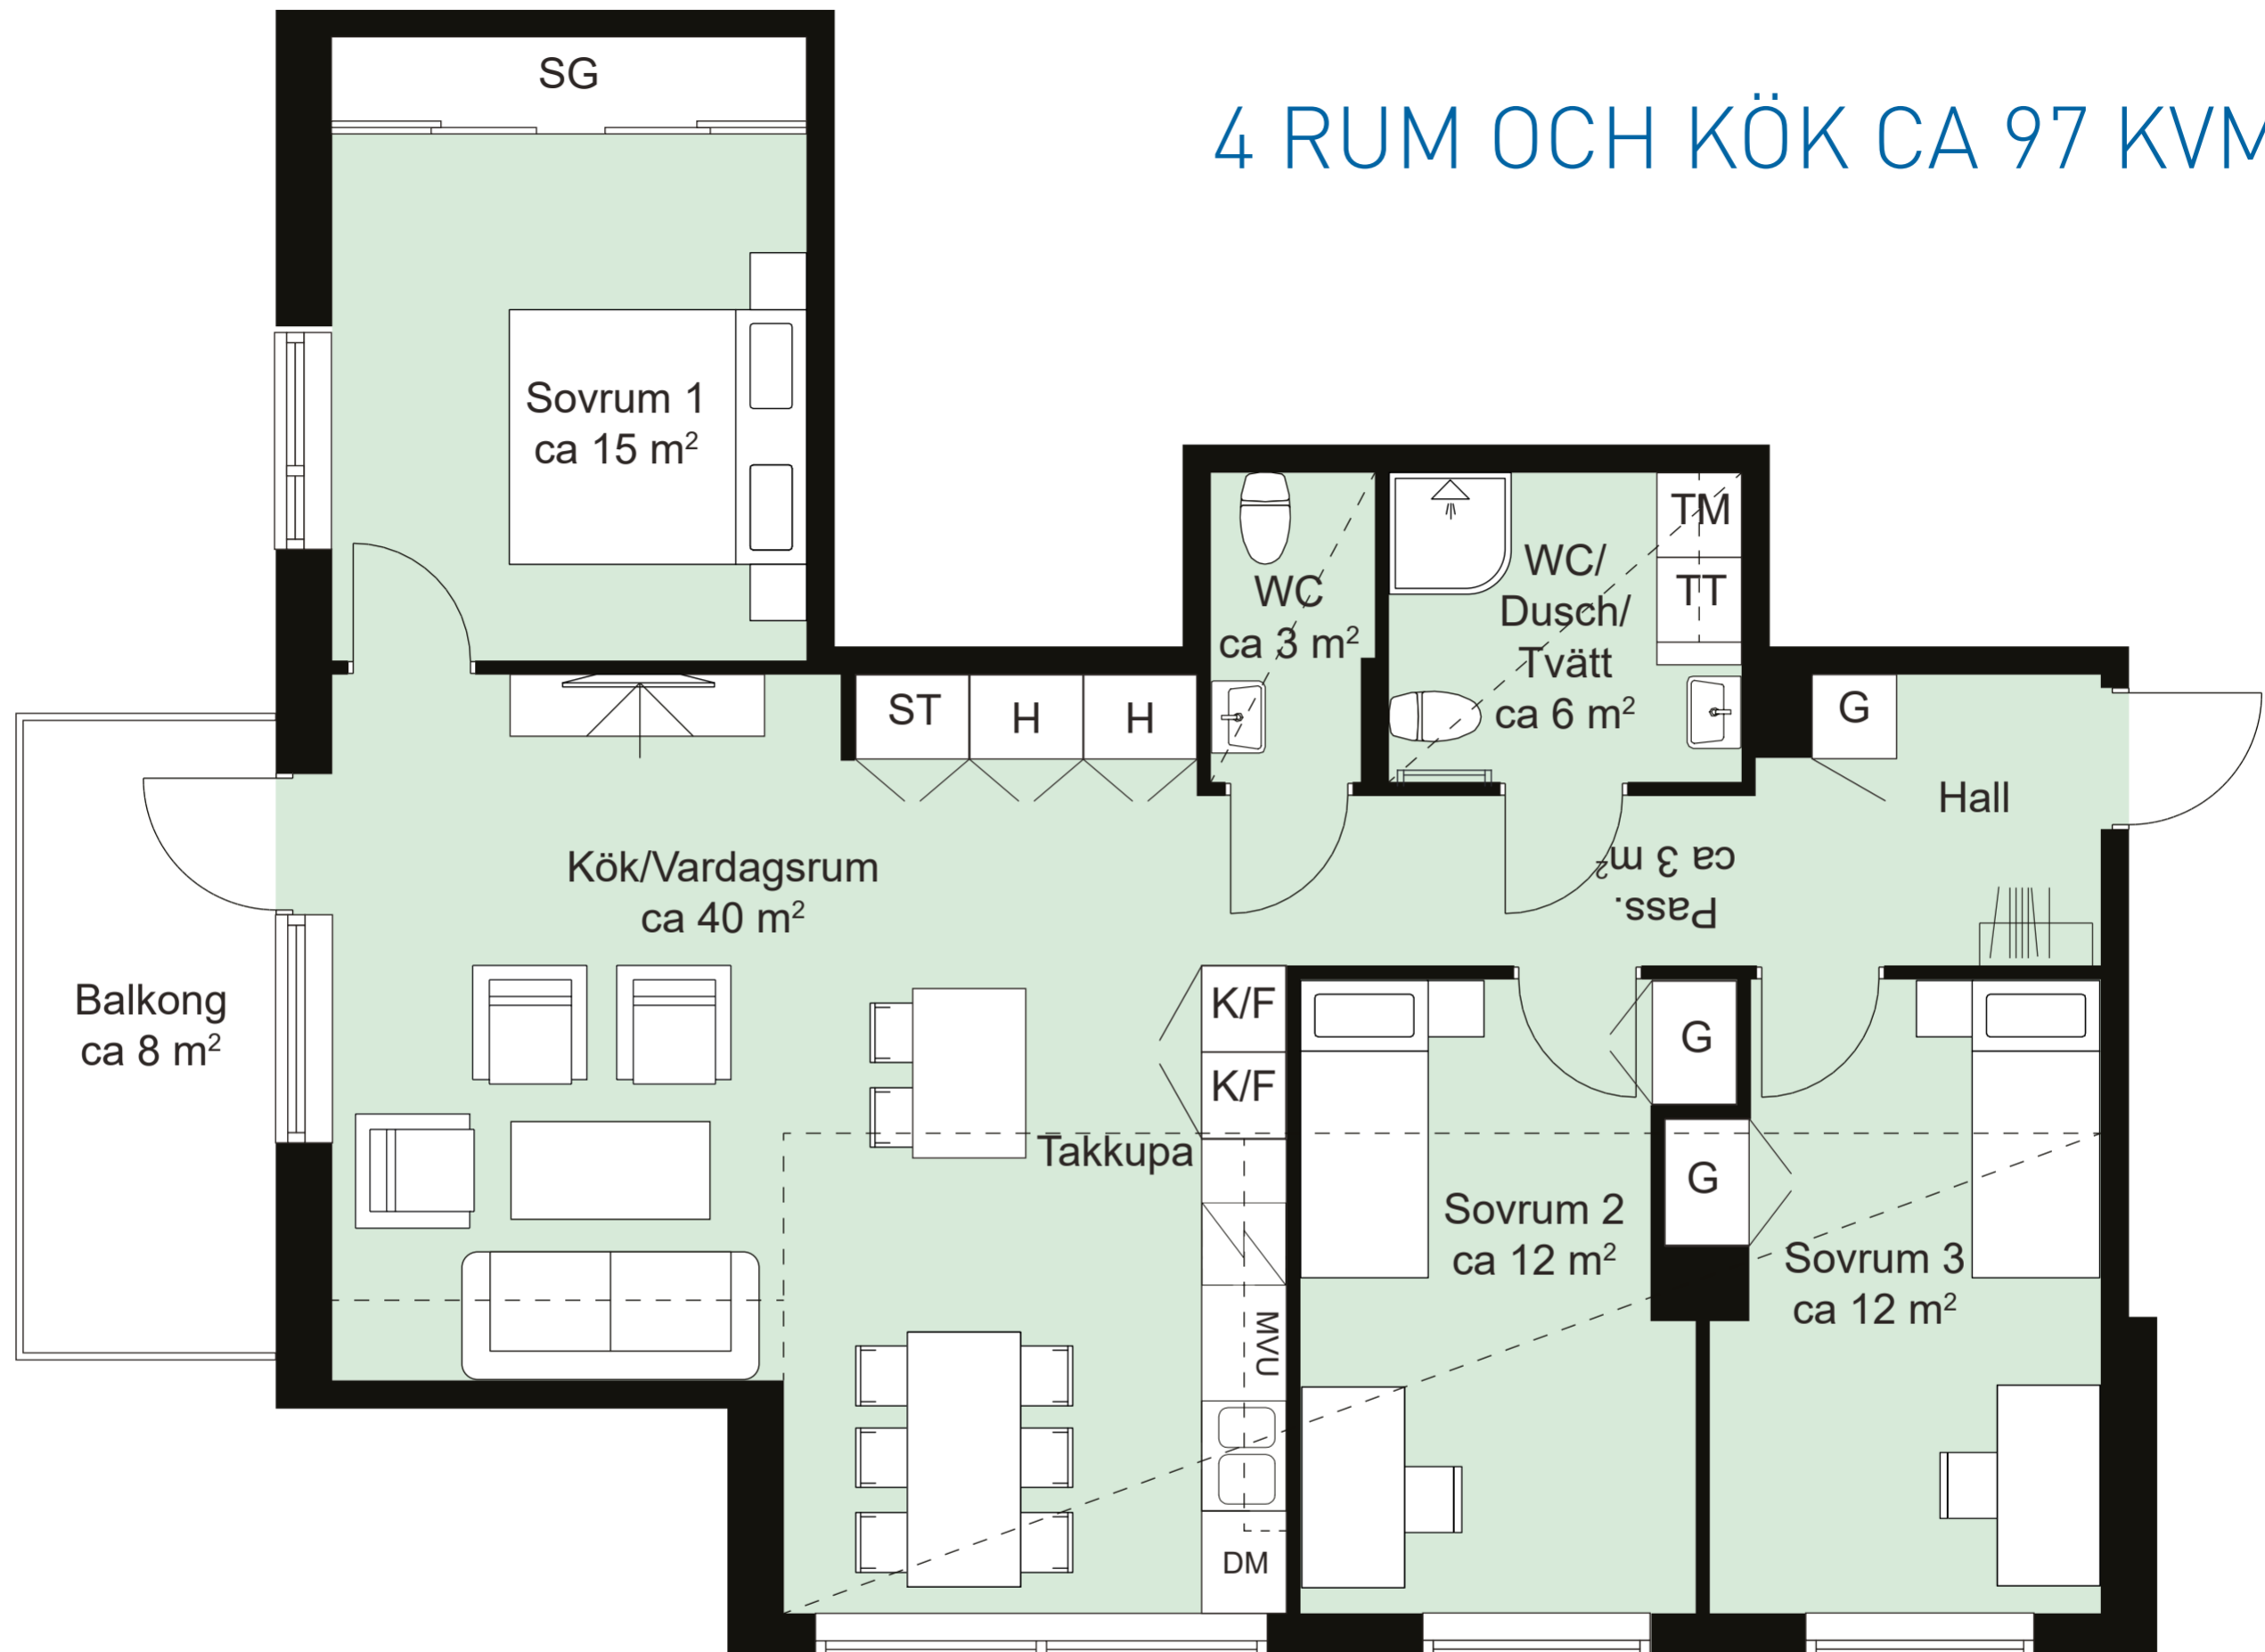

4 RUM OCH KÖK CA 97 KVM

Förklaringar

■	Ekparkett		Klädhängare	G	Garderob
K/F	Kyl/frys	TT	Torktumlare	SG	Skjutdörrsgarderob
⚡	Induktionshäll	TM	Tvättmaskin	---	Nedsänkt tak
DM	Diskmaskin	MVU	Mikrovågsugn		
ST	Städsåp	H	Högskåp		