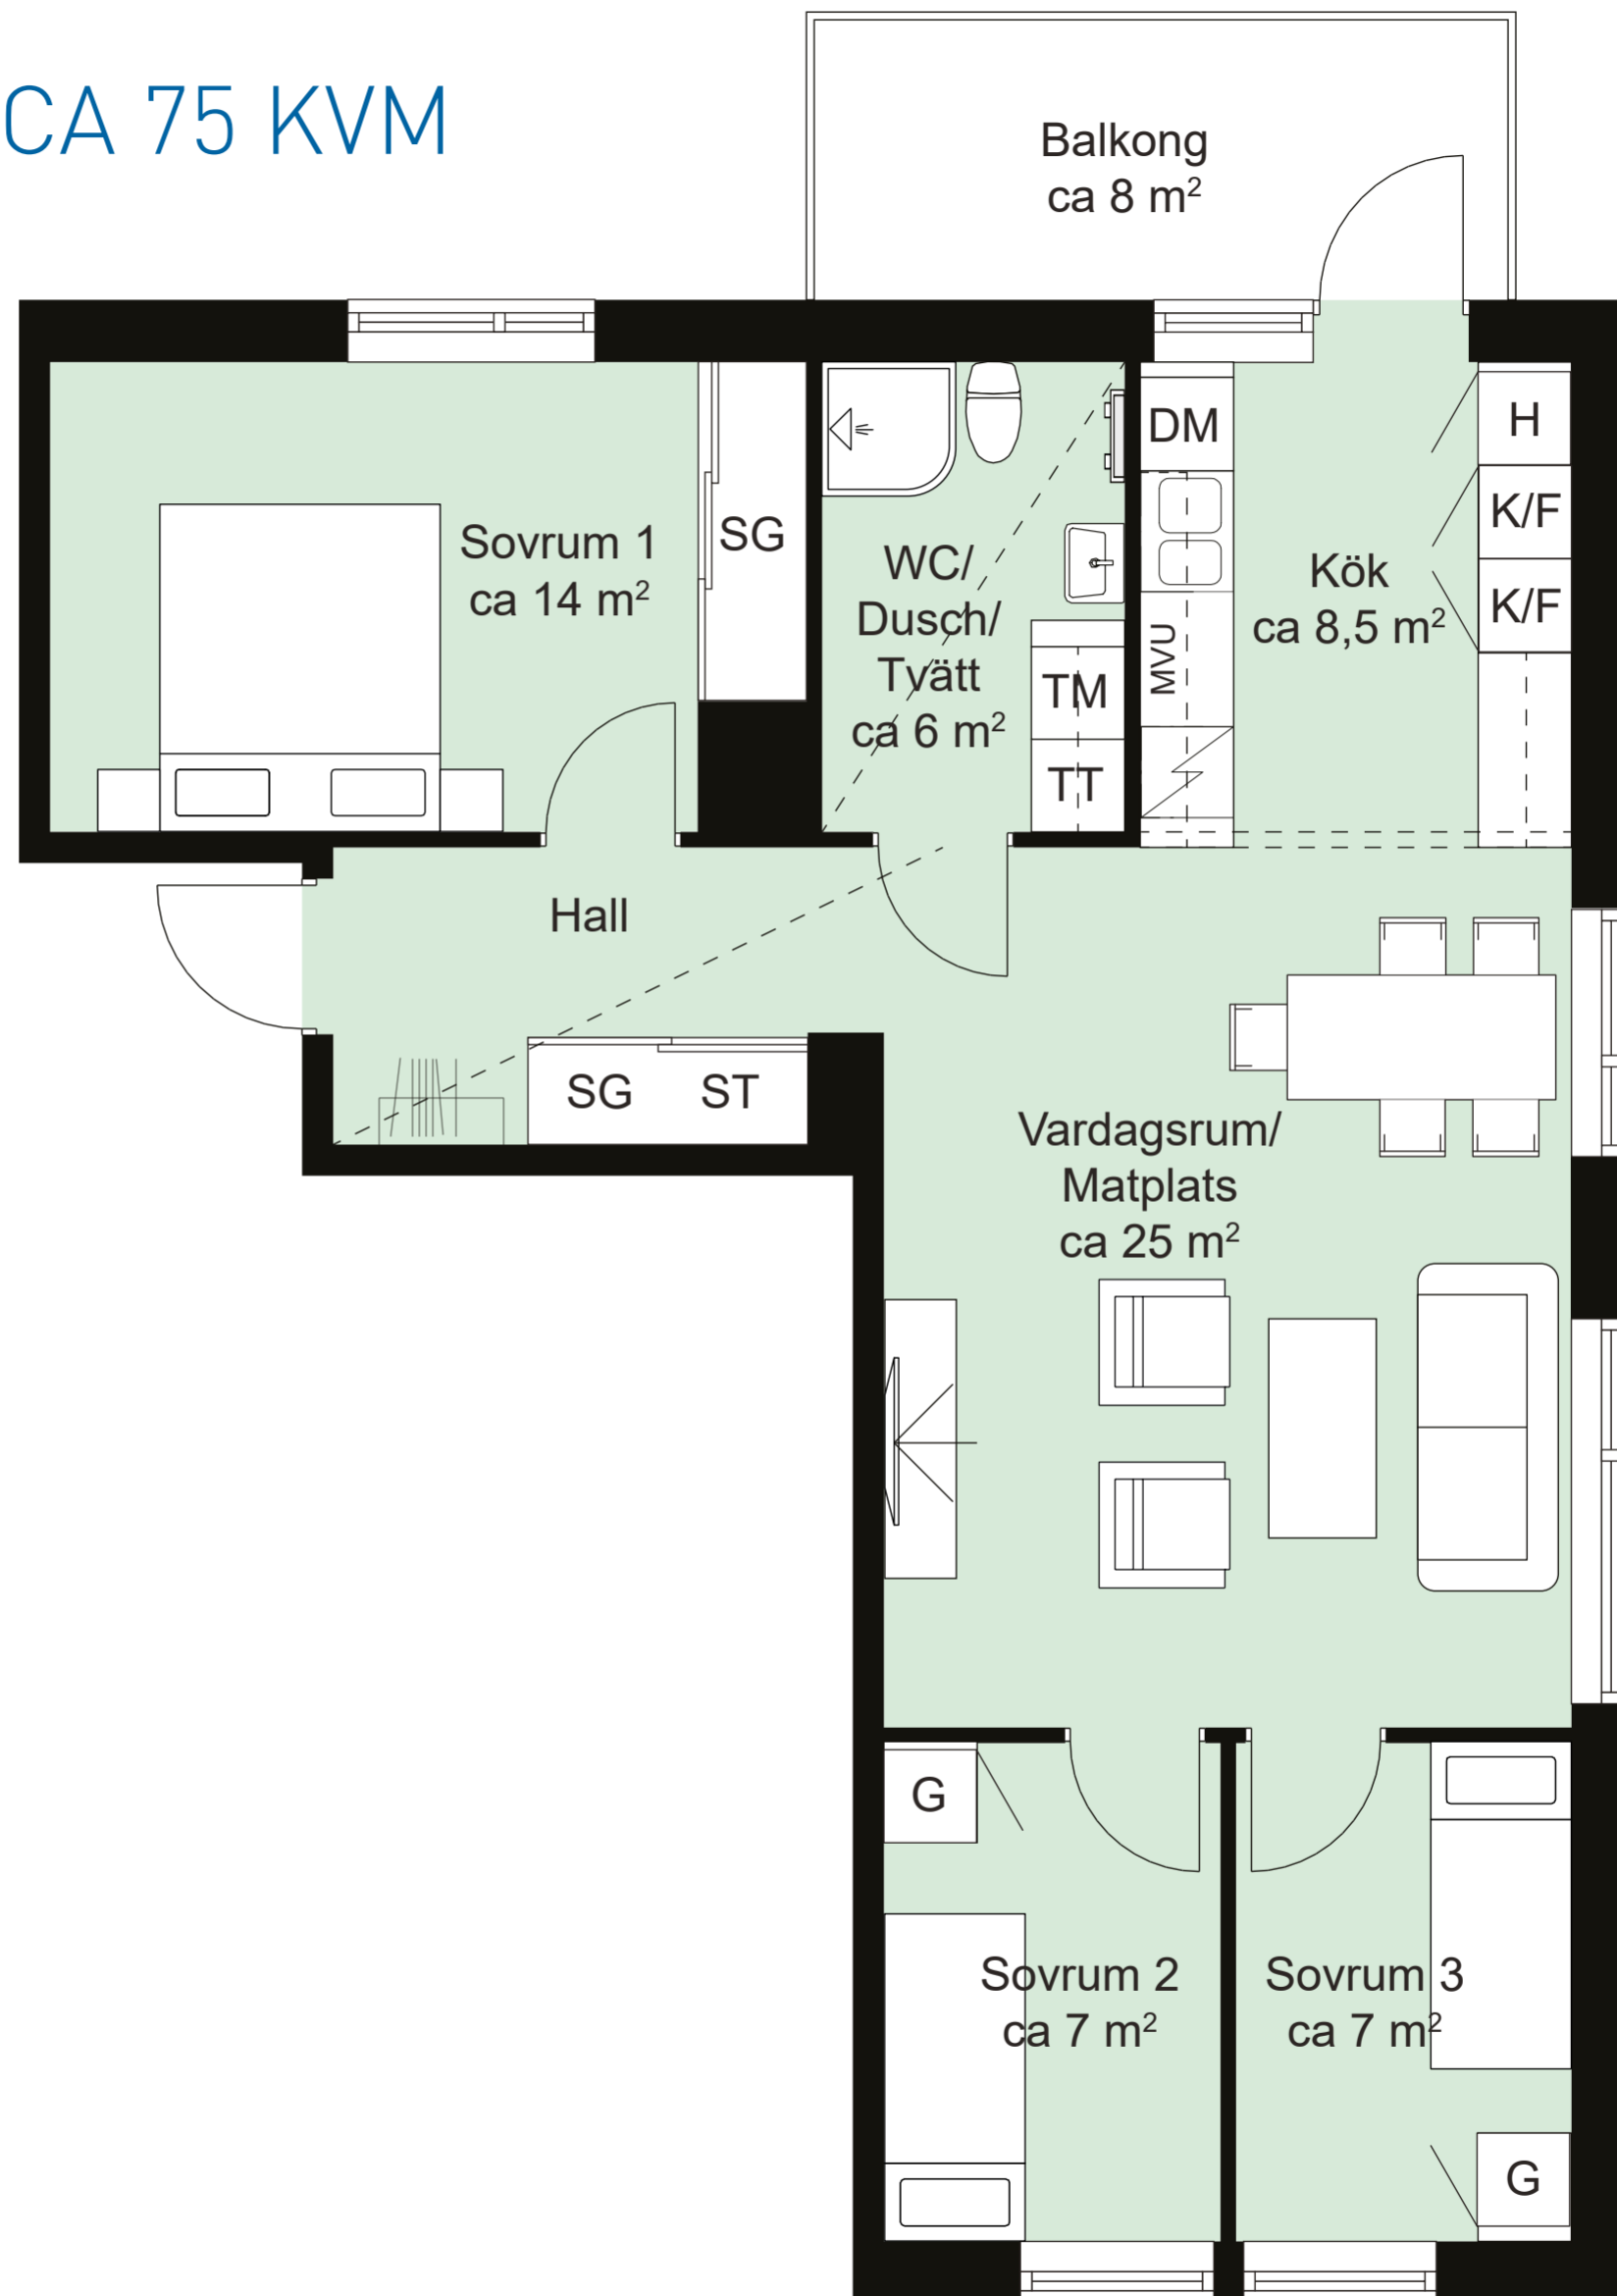

# 4 RUM OCH KÖK CA 75 KVM

## Förklaringar

- Ekparkett
- K/F Kyl/frys
- ▧ Induktionshäll
- DM Diskmaskin
- ST Städskåp
- |||| Klädhängare
- TT Torktumlare
- TM Tvättmaskin
- MVU Mikrovågsugn
- H Högskap
- G Garderob
- SG Skjutdörrsgarderob
- Nedsänkt tak