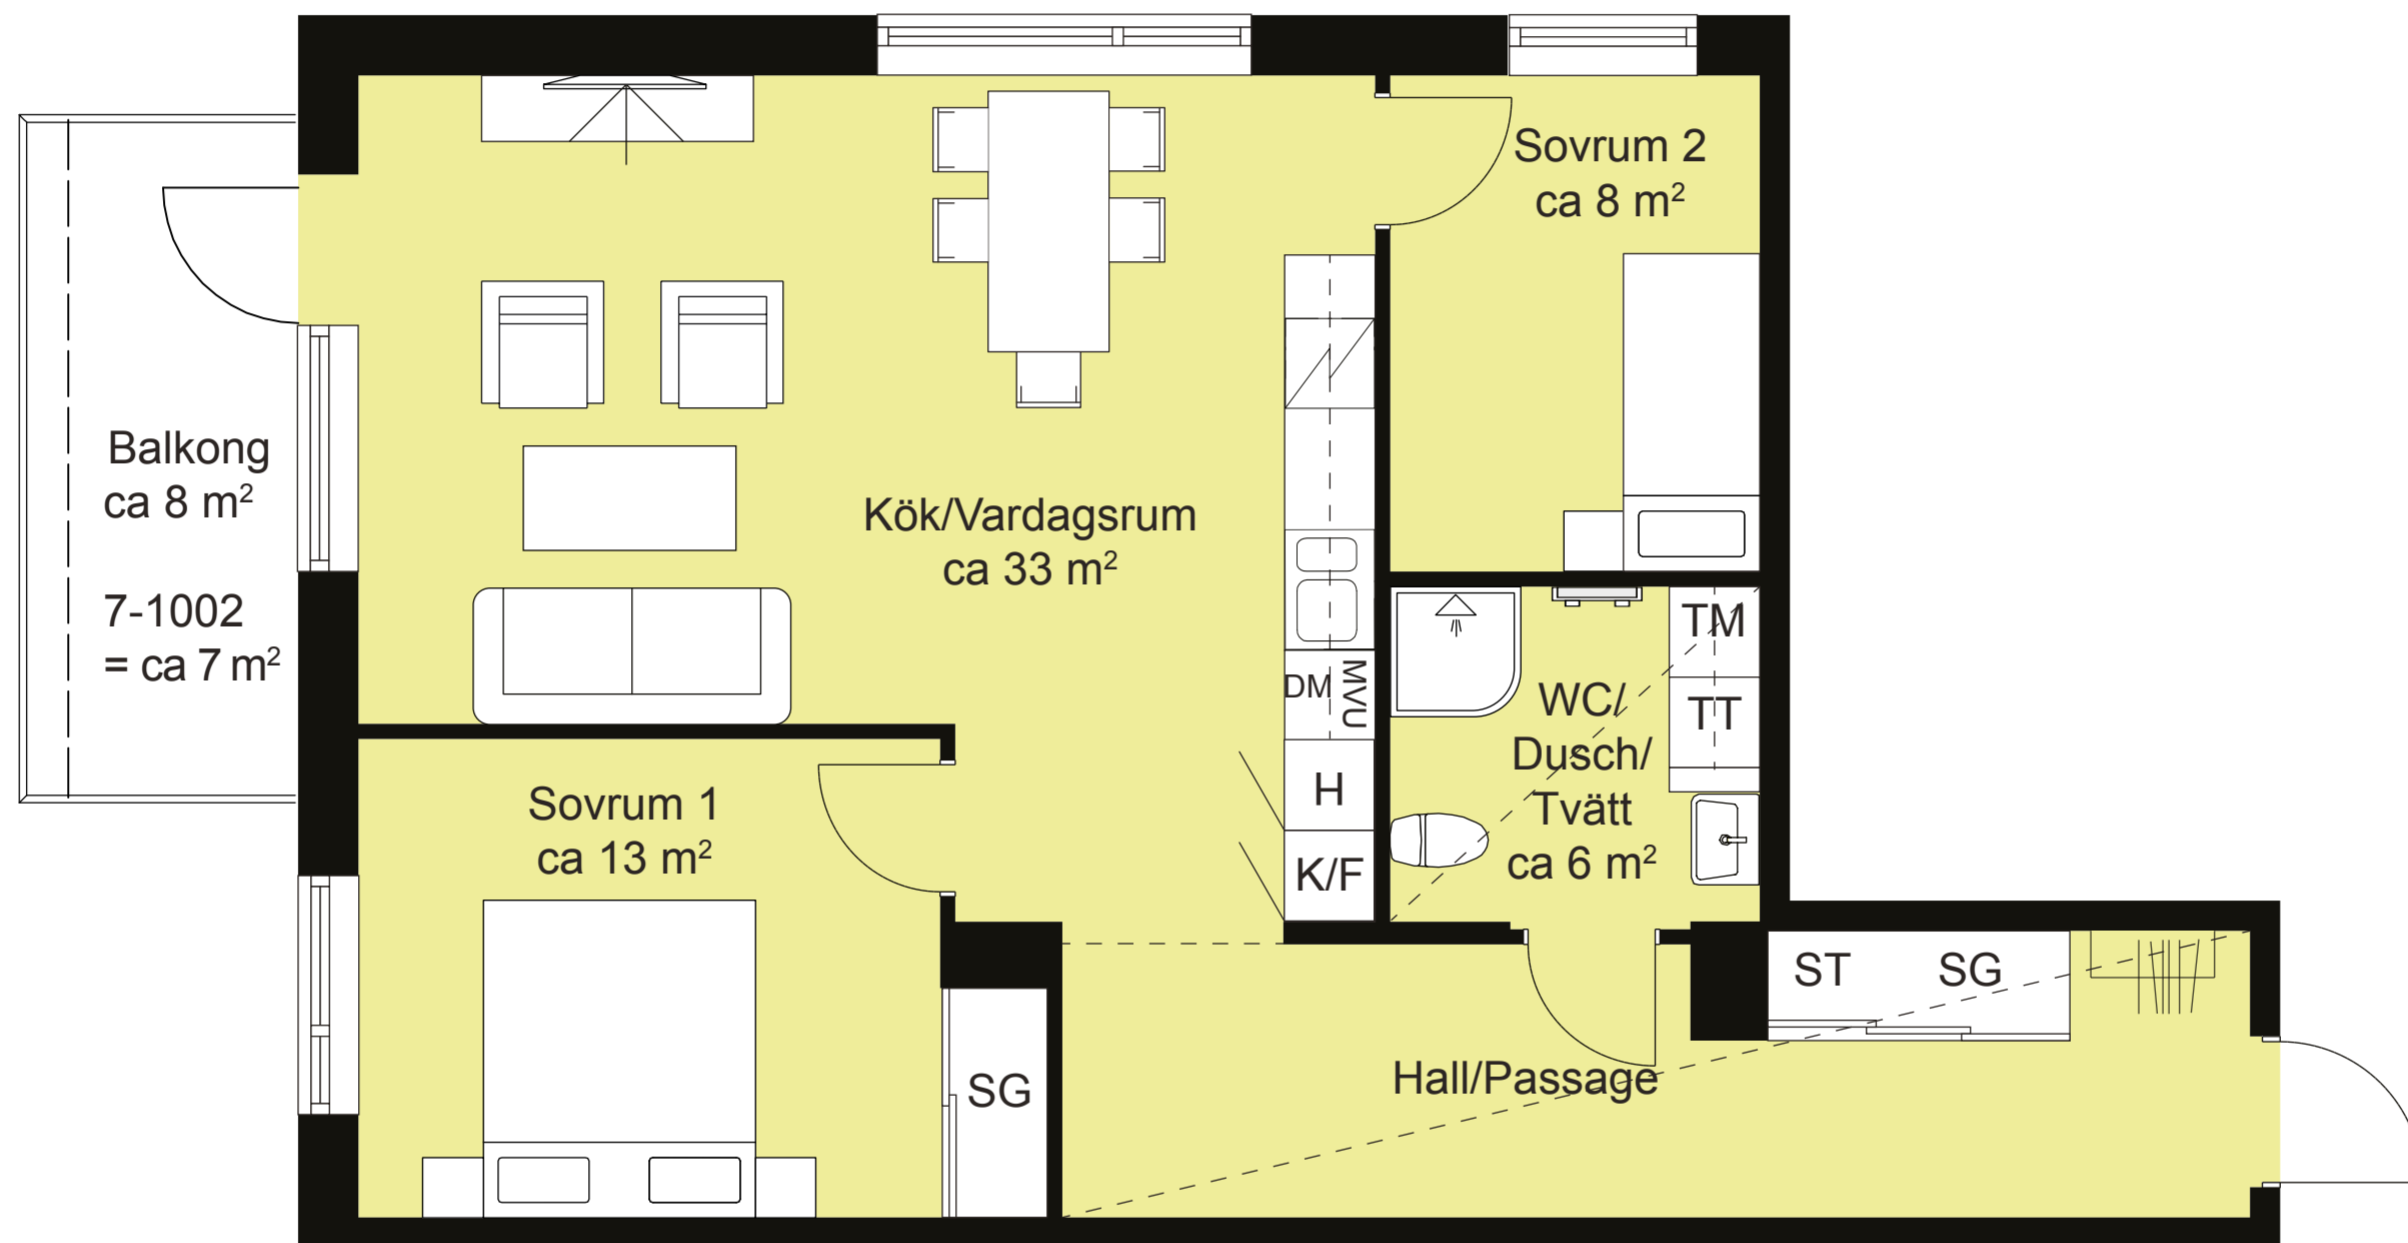

3 RUM OCH KÖK CA 75 KVM

Förklaringar

■	Ekiparkett	ST	Städsåp	MVU	Mikrovågsugn
K/F	Kyl/frys	////	Klådångare	H	Högskåp
↗	Induktionshåll	TT	Torktumlare	SG	Skjutdårrsgarderob
DM	Diskmaskin	TM	Tvåttmaskin	---	Nedsånkt tak